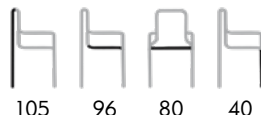

105 96 80 40 Kg 8,0 € 480,00

Coordinato composto da due panche con schienali mobili ed un tavolino con piano in polywood effetto teak. Struttura in alluminio e doghe in polywood. Rivestimento con tessuto Olefin idrorepellente.