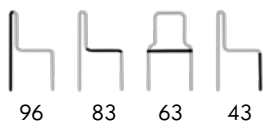

BAHZALOUNGE CHAIR

Sedia smontabile in alluminio verniciato con rivestimento in corda acrilica con trattamento Teflon. Cuscino sfoderabile, tessuto acrilico. Vendita a multipli di 2.

Aluminium KD chair covered with acrylic rope Teflon treated. Upholstered cushion with acrylic fabric. Soldable 2 pieces each box.

96 83 63 43

Kg 7,5

€ 400,00

Struttura/Frame	Anthracite
Corda/Rope	Dark Grey Round
Cuscino/Cushion	Grey Olefin