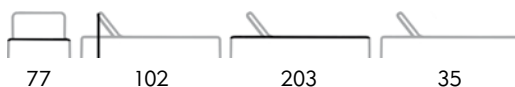

Kg 11,0

€ 650,00

Struttura/Frame	Taupe	Anthracite
Corda/Rope	Champagne Round	Dark Grey Round
Cuscino/Cushion	Champagne Olefin	Grey Olefin