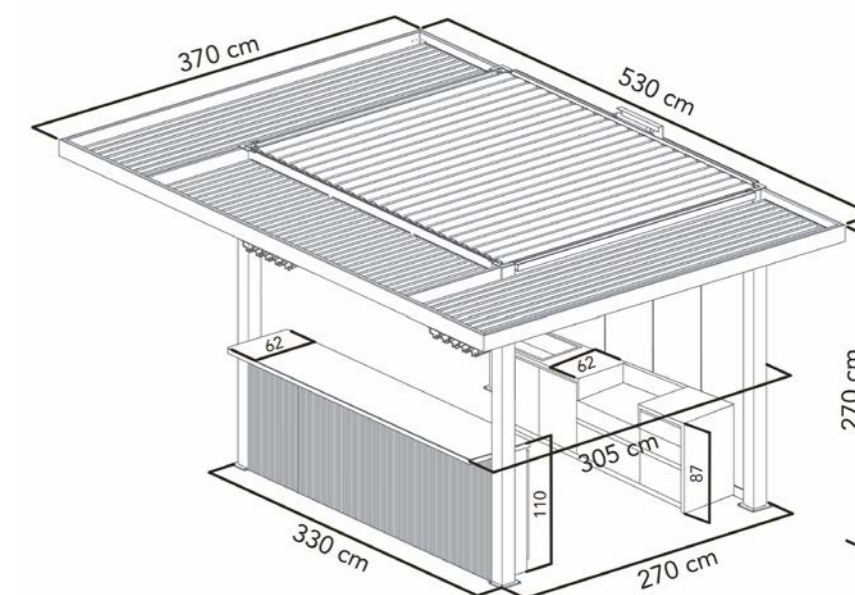

PAVILLON Bar

Il PAVILLON Bar è la scelta ideale per i tuoi eventi all'esterno anche al mutare delle condizioni atmosferiche. La struttura è pensata e realizzata per ampliare lo spazio di lavoro esterno, è in alluminio verniciato a polveri poliesteri, è amovibile ed è dotata di tetto bioclimatico, bancone e lavello. Grill non incluso.

The PAVILLON Bar is the ideal choice for your outdoor events even in changing weather conditions. The structure is designed and built to expand your outdoor work space, is made of polyester powder-coated aluminium, is removable and is equipped with a bioclimatic roof, counter and sink. Grill not included.

COD. 645