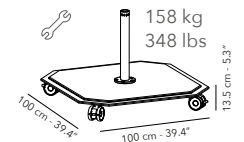

JCP.3 SERIES

Free pole frame, powder coated aluminium.
Mât déporté, aluminium thermolaqué.
Vrijhangende parasol, gepoederlakt aluminium.

Canopy 100% solution dyed acrylic, 320 gr/m².
Toile 100% acrylique teinté en masse, 320 gr/m².
Doek 100% in de massa gekleurde acryl, 320 gr/m².

Tilt in height, left and right, rotation 360°.
Inclinable en hauteur, à gauche et à droite, rotation de 360°.
Kantelen in de hoogte, links & rechts, 360° rotatie.

max. 58 km/h, 36 mph

JCP.302 - 260 X 260 CM

UFJCP.302 FRAME - STRUCTURE				Base Voet	IGB OGB	
MIX & MATCH		A01 white		A02 silver	€ 4.795	€ 3.095
		A10 cappuccino		A12 alu teak		
		A31 charcoal				
	UCJCP.302 CANOPY - TOILE - DOEK					
		C003 pearl		C011 cotton		
		C100 ice		C107 mooncrest		
	C207 onyx		C210 pitch			
	C305 umber					
Free pick: other fabrics on demand - autres tissus sur demande - andere stoffen op aanvraag						
UBJCP.25-3S BASE - PARASOLVOET						
	S01 white		S02 silver	incl.	/	
	S31 charcoal					
UBIGB-JCP.25-3S in ground base - ancre de sol - grondanker OR/OU/OF				/	incl.	
UBOGB-JCP.25-3S on ground base - plaque de fixation - bevestigingsplaat				/	incl.	
OPT.	UAJCP.25-3S in/on ground base plate cover - couvercle de la plaque - afdekplaat (same colours as base) OPTIONAL			/	€ 89	
COVER - HOUSSE - HOES						
	UPJCP.3S-X77 black			incl.	incl.	

Hot galvanized steel plates, powder coated.
Four mounted wheels that rotate 360°, each with a brake.
Has the same colour as its frame.
An alu teak or cappuccino frame has a charcoal base.

Tôle d'acier galvanisé à chaud, thermolaqué.
Quatre roues montées qui tournent à 360°, chacune avec un frein.
La même couleur que la structure.
Un mât couleur alu teak ou cappuccino a une base charcoal.