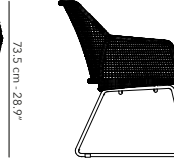

LOW DINING

Seat with rope
Siège en corde
Zitting van touw