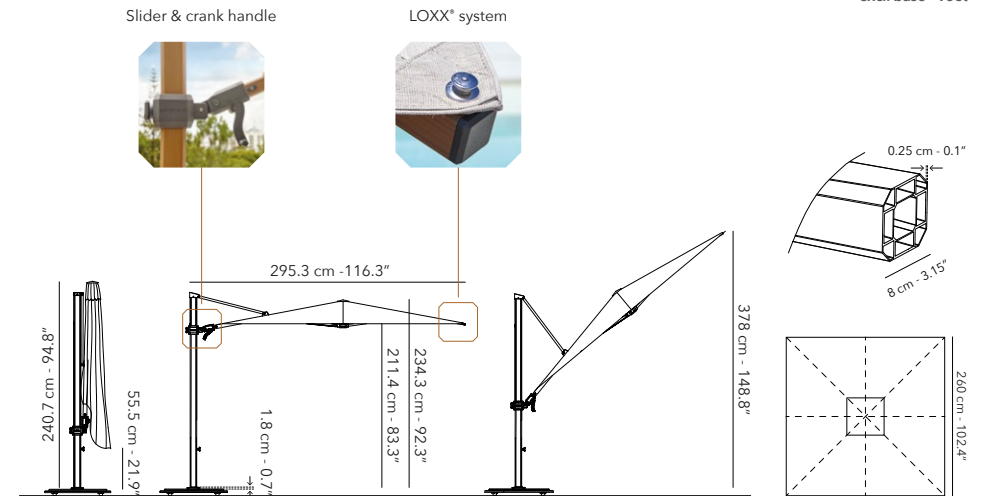

JCP.3 SERIES

Free pole frame, powder coated aluminium.
Mât déporté, aluminium thermolaqué.
Vrijhangende parasol, gepoederlakt aluminium.

Canopy 100% solution dyed acrylic, 320 gr/m².
Toile 100% acrylique teinté en masse, 320 gr/m².
Doek 100% in de massa gekleurde acryl, 320 gr/m².

Tilt in height, left and right, rotation 360°.
Inclinable en hauteur, à gauche et à droite, rotation de 360°.
Kantelen in de hoogte, links & rechts, 360° rotatie.

max. 58 km/h, 36 mph

JCP.302 - 260 X 260 CM

UFJCP.302 FRAME - STRUCTURE				Base Voet	IGB OGB	
MIX & MATCH		A01 white		A02 silver	€ 4.795	€ 3.095
		A10 cappuccino		A12 alu teak		
		A31 charcoal				
	UCJCP.302 CANOPY - TOILE - DOEK					
		C003 pearl		C011 cotton		
		C100 ice		C107 mooncrest		
	C207 onyx		C210 pitch			
	C305 umber					
Free pick: other fabrics on demand - autres tissus sur demande - andere stoffen op aanvraag						
UBJCP.25-3S BASE - PARASOLVOET						
	S01 white		S02 silver	incl.	/	
	S31 charcoal					
UBIGB-JCP.25-3S in ground base - ancre de sol - grondanker OR/OU/OF				/	incl.	
UBOGB-JCP.25-3S on ground base - plaque de fixation - bevestigingsplaat				/	incl.	
OPT.	UAJCP.25-3S in/on ground base plate cover - couvercle de la plaque - afdekplaat (same colours as base) OPTIONAL			/	€ 89	
COVER - HOUSSE - HOES						
	UPJCP.3S-X77 black			incl.	incl.	

All dimensions exclude the base. - Toutes les dimensions excluent la base. - Alle afmetingen zijn exclusief de parasolvoet.

Hot galvanized steel plates, powder coated.
Four mounted wheels that rotate 360°, each with a brake.
Has the same colour as its frame.
An alu teak or cappuccino frame has a charcoal base.

Tôle d'acier galvanisé à chaud, thermolaqué.
Quatre roues montées qui tournent à 360°, chacune avec un frein.
La même couleur que la structure.
Un mât couleur alu teak ou cappuccino a une base charcoal.

Warm verzinkte staalplaten, gepoederlakt.
Vier gemonteerde wielen die 360° draaien, elk met een rem.
Heeft dezelfde kleur als het frame.
Een frame in alu teak of cappuccino heeft een charcoal parasolvoet.