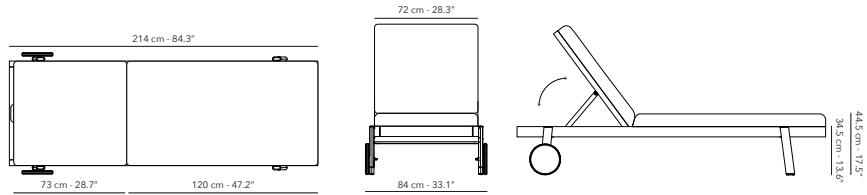

cover - housse - hoes:  
€ 295

DIVIDER H 150 cm

	FUNOADIV150 (low) frame - structure	 	W62R11 teak & artichoke	€ 1.995
--	--	------	----------------------------	---------

UPDATED DESIGN

41.8 kg  
92.2 lbs