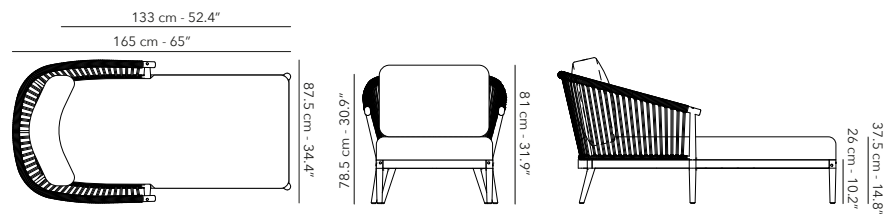

CHAISE LONGUE

	FULEGCL03 frame - structure		W64R12 sable teak & cream	€ 2.295
	Q.DRY CULEGCL03 cushions - coussins - kussens		C012 cream cat. C	🕒 € 925
	COMF. CULEGCL03-CF cushions - coussins - kussens		C012 cream cat. C	€ 995

cover - housse - hoes:
€ 295

25.6 kg
56.4 lbs

COFFEE TABLE 120 x 60 cm

	FULEGLT09 frame - structure		W64 sable teak	€ 795