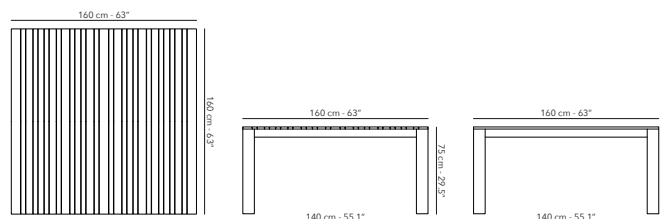

84.6 kg  
186.5 lbs

**DINING TABLE** 160 x 160 cm

FUTECDT61  
frame - structure

W62 teak

€ 2.895

Ideal with **Tecca bench 130 x 38 cm**. Fits either side of the table.  
 Idéal avec le **Tecca bench 130 x 38 cm**. S'adapte à chaque côté de la table.  
 Ideaal met de **Tecca bench 130 x 38 cm**. Past aan elke zijde van de tafel.