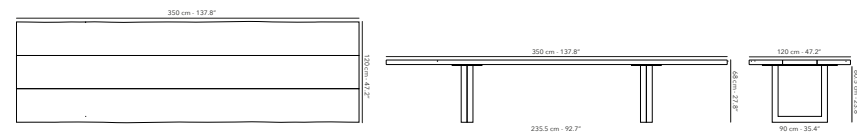

LOW DINING

215.4 kg
474.9 lbs