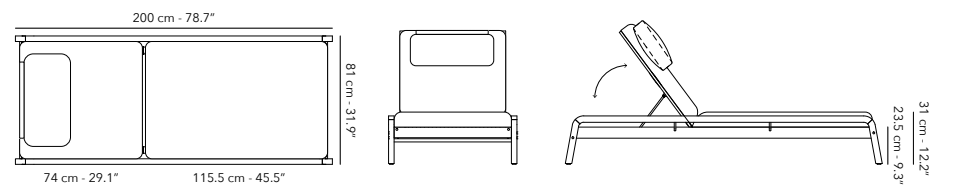

SUNLOUNGER

			W62R30 teak & anthracite strap	€ 1.895
	Q. DRY			
	COMF.			
	FUFLE-SL01 frame - structure			
	CUFLES01 cushions - coussins - kussens		C005 marble cat. D	€ 665
	CUFLES01-CF cushions - coussins - kussens		C005 marble cat. D	€ 695

cover - housse - hoes:
€ 295