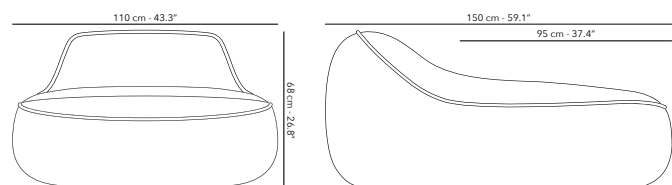

CHAISE LONGUE 150 cm

FUBOLCL150

Cat. A	€ 1.395
Cat. B	€ 1.495
Cat. C	€ 1.595
Cat. D	€ 1.795
Cat. E	€ 2.595

Packed in a carton box.
Emballé dans une boîte de carton.
Verpakt in een kartonnen doos.

FPBOLCL150-X78
cover - housse - hoës:
€ 295