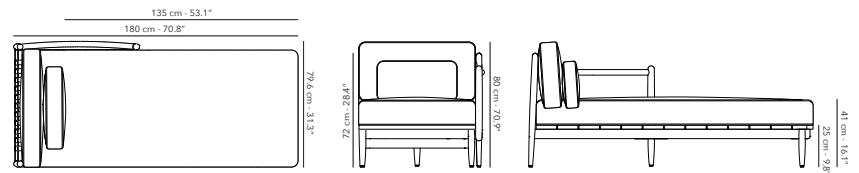

CHAISE LONGUE left arm

		FUNOACL05LA frame - structure		W62R11 teak & artichoke	€ 2.495
	QUICK DRY	CUNOACL05LA cushions - coussins - kussens	 	C015 brûlé cat. D C111 truffe cat. D	€ 1.195
	COMFORT	CUNOACL05LA-CF cushions - coussins - kussens	 	C015 brûlé cat. D C111 truffe cat. D	€ 1.395

cover - housse - hoes:
€ 285

NEW