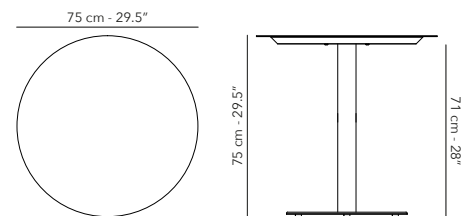

BISTRO TABLE ROUND ø 75 cm

	FUKUDBIT03 frame - structure	A01 white	€ 795
		A03 linen	
		A32 black