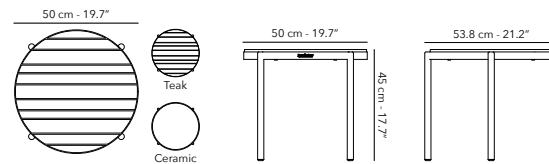

K02 - K14 - K31	W62
7.6 kg	5 kg
16.8 lbs	11 lbs

NESTING COFFEE TABLE ø 60 cm

	FUVOLST06S frame - structure	A01 white	choose table top choisissez le plateau kies tafelblad
		A31 charcoal	
FUVOLTOP02 table top plateau tafelblad		W62 teak	€ 445
		K02 bianco	€ 795
		K14 taupegrey	
		K31 charcoal