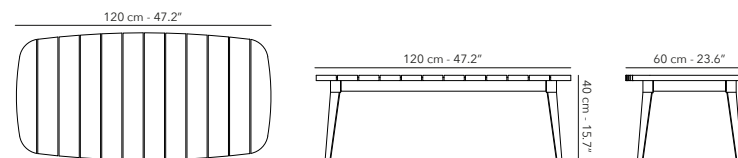

CHAISE LONGUE

	FULEGCL03 frame - structure		W64R12 sable teak & cream	€ 2.295
	Q.DRY CULEGCL03 cushions - coussins - kussens		C012 cream cat. C	🕒 € 925
	COMF. CULEGCL03-CF cushions - coussins - kussens		C012 cream cat. C	€ 995

cover - housse - hoes:
€ 295

25.6 kg
56.4 lbs

COFFEE TABLE 120 x 60 cm

	FULEGLT09 frame - structure		W64 sable teak	€ 795

14.2 kg
31.3 lbs

SIDE TABLE 50 x 35 cm

	FULEGST07 frame - structure		W64 sable teak	€ 395

4.4 kg
9.7 lbs