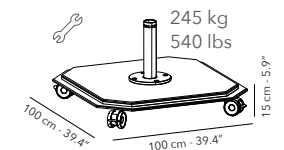

Hot galvanized steel plates, powder coated.
Four mounted wheels that rotate 360°, each with a brake.
Has the same colour as its frame.
An alu teak or cappuccino frame has a charcoal base.

Tôle d'acier galvanisé à chaud, thermolaqué.
Quatre roues montées qui tournent à 360°, chacune avec un frein.
La même couleur que la structure.
Un mât couleur alu teak ou cappuccino a une base charcoal.

Warm verzinkte staalplaten, gepoederlakt.
Vier gemonteerde wielen die 360° draaien, elk met een rem.
Heeft dezelfde kleur als het frame.
Een frame in alu teak of cappuccino heeft een charcoal parasolvoet.