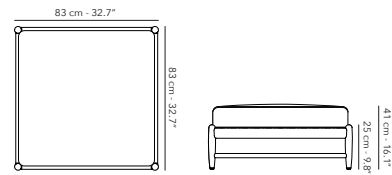

OTTOMAN

		FUNOAO02 frame - structure		W62 teak	€ 595
	QUICK DRY	CUNOAO02 cushions - coussins - kussens	 	C015 brûlé cat. D C111 truffe cat. D	€ 495
	COMFORT	CUNOAO02-CF cushions - coussins - kussens	 	C015 brûlé cat. D C111 truffe cat. D	€ 525

cover - housse - hoes:
€ 145

NEW