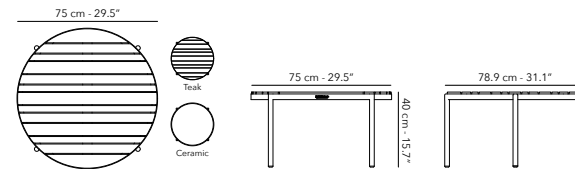

NESTING TABLES

NESTING COFFEE TABLE ø 75 cm

	FUVOLST04S frame - structure	A01 white	choose table top choisissez le plateau kies tafelblad
		A14 lava	
		A31 charcoal	
	FUVOLTOP03 table top plateau tafelblad	W62 teak	€ 495
		K02 bianco	€ 995
		K14 taupegrey	
	K31 charcoal		

K02 - K14 - K31	W62
14.8 kg	8 kg
32.6 lbs	17.6 lbs

NESTING COFFEE TABLE ø 90 cm

	FUVOLST05S frame - structure	A01 white	choose table top choisissez le plateau kies tafelblad
		A14 lava	
		A31 charcoal	
	FUVOLTOP04 table top plateau tafelblad	W62 teak	€ 595
		K02 bianco	€ 1.245
		K14 taupegrey	
	K31 charcoal