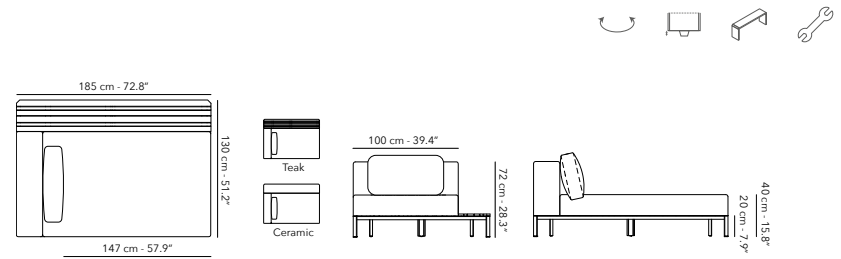

MAUROO

CHAISE LONGUE

	FUMAUCLO2LRF frame - structure	A01 white	choose table top choisissez le plateau kies tafelblad
		A31 charcoal	
	FUMAUTOP09 table top plateau tafelblad	W62 teak	€ 2.395
		K02 bianco	€ 2.995
		K14 taupegrey	
		K31 charcoal	
QUICK DRY	CUMAUDS02LR cushions - coussins - kussens	C006 vanilla cat. C	€ 1.795
		C202 smoke grey cat. C	
COMFORT	CUMAUDS02LR-CF cushions - coussins - kussens	C006 vanilla cat. C	€ 1.995
		C202 smoke grey cat. C	

Separate table top in K02 bianco, K14 taupegrey or K31 charcoal € 1.195.
Plateau individuel en K02 bianco, K14 taupegrey ou K31 charcoal € 1.195.
Afzonderlijk tafelblad in K02 bianco, K14 taupegrey or K31 charcoal € 1.195.

cover - housse - hoes:
€ 295