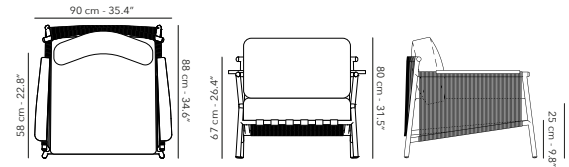

SCOOP

Aluminium frame with hand woven rope.
Structure en aluminium et corde tissée à la main.
Aluminium frame met handgeweven touw.

Cushions are weatherproof and colour resistant.
Coussins sont résistant aux intempéries et aux couleurs.
Kussens zijn weerbestendig en kleurvast.

Solid teak armrests on the lounge modules.
Accoudoirs en teck massif sur les modules de salon.
Massieve teakhouten armleuningen bij de loungemodules.

LOUNGE CHAIR 1S

			A01R02 white silver	€ 1.495	
			A14R14 lava brown		
	Q. DRY	FUSCO1S05 frame - structure		C007 beige cat. C	€ 595
COMF.	CUSCO1S05-CF cushions - coussins - kussens		C007 beige cat. C	€ 665	

cover - housse - hoes:
€ 215