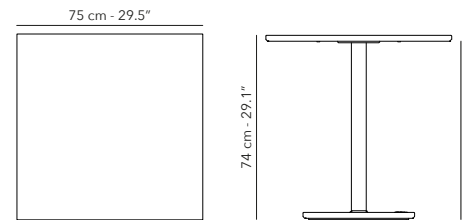

## BISTRO TABLE SQUARE 75 x 75 cm

	FUMANBIT22S frame - structure	 A01 white	€ 595
		 A30 anthracite	
	FUMANBIT22T table top plateau tafelblad	 A01 white	
		 A30 anthracite	

 28.5 kg  
62.8 lbs