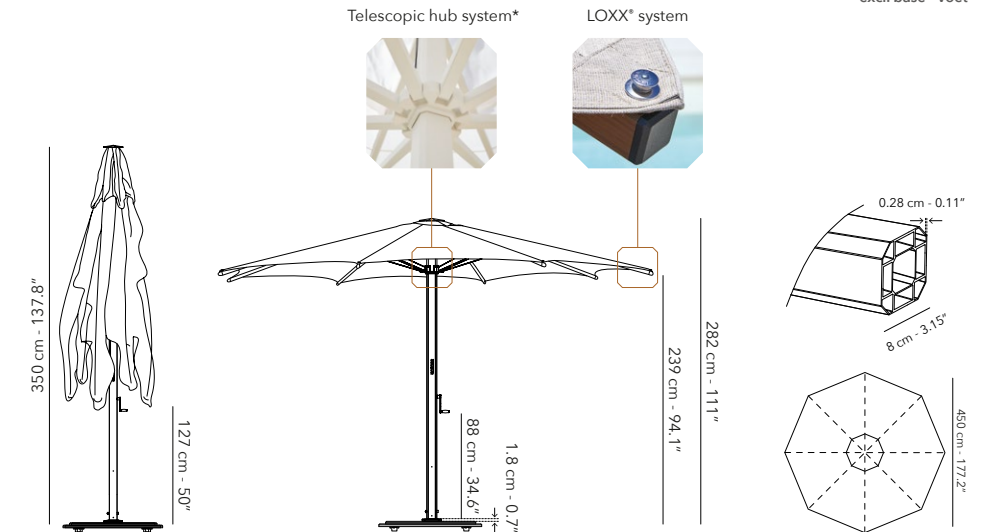

JCP.2 SERIES

Center pole frame, powder coated aluminium.
Mât central, aluminium thermolaqué.
Middenstam parasol, gepoederlakt aluminium.

Canopy 100% solution dyed acrylic, 320 gr/m².
Toile 100% acrylique teinté en masse, 320 gr/m².
Doek 100% in de massa gekleurde acryl, 320 gr/m².

Tilt and rotation not applicable.
Inclinaison non applicable.
Kantelen en roteren niet van toepassing.

max. 58 km/h, 36 mph

JCP.203 - Ø 450 CM

UFJCP.203 FRAME - STRUCTURE		Base Voet	IGB OGB	
MIX & MATCH	A01 white	€ 5.995	€ 4.295	
	A02 silver			
	A31 charcoal			
	UCJCP.203 CANOPY - DOEK - TOILE			
	C003 pearl			C011 cotton
	C100 ice			C107 mooncrest
C207 onyx	C210 pitch			
C305 umber				
Free pick: other fabrics on demand - autres tissus sur demande - andere stoffen op aanvraag				
UBJCP.2S-3S BASE - PARASOLVOET				
S01 white	S02 silver	incl.	/	
S31 charcoal				
UBIGB-JCP.2S-3S in ground base - ancre de sol - grondanker OR/OU/OF		/	incl.	
UBOGB-JCP.2S-3S on ground base - plaque de fixation - bevestigingsplaat		/	incl.	
OPT.	UAJCP.2S-3S in/on ground base plate cover - couvercle de la plaque - afdekplaat (same colours as base) OPTIONAL	/	€ 89	
COVER - HOUSSE - HOES				
UPJCP.2S-X77 black		incl.	incl.	

42 kg, 92,6 lbs nett
excl. base - voet

All dimensions exclude the base - Toutes les dimensions excluent la base. - Alle afmetingen zijn exclusief de parasolvoet.

* Easy to open and close without touching furniture. - Facile à ouvrir et à fermer sans toucher les meubles.
Makkelijk te openen en te sluiten zonder meubelen te raken.

Hot galvanized steel plates, powder coated.
Four mounted wheels that rotate 360°, each with a brake.
Has the same colour as its frame.

Tôle d'acier galvanisé à chaud, thermolaqué.
Quatre roues montées qui tournent à 360°, chacune avec un frein.
Même couleur que la structure.

Warm verzinkte staalplaten, gepoederlakt.
Vier gemonteerde wielen die 360° draaien, elk met een rem.
Heeft dezelfde kleur als het frame.