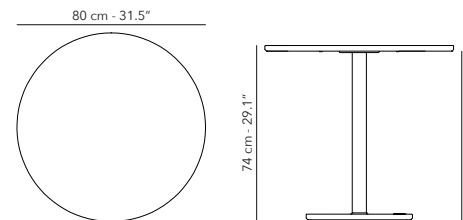

BISTRO TABLE ROUND ø 80 cm

	FUMANBIT03S frame - structure	A01 white	€ 595
		A30 anthracite	
	FUMANBIT03T table top plateau tafelblad	A01 white	
		A30 anthracite