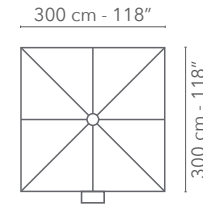

UP COVER - HOUSSE - HOES

AZO-M-X75 grey	€ 75
----------------	------

UA ACCESSORIES - ACCESSOIRES

LUN-LED02 Luna LED light - lumière - verlichting	€ 175
--	-------

300 X 300 CM

	27 kg - 59.5 lbs nett excl. base - voet		
A	375 cm - 147.6"	D	355 cm - 139.8"
B	203 cm - 79.9"	E	130 cm - 51.2"
C	262 cm - 103.1"	F	300 cm - 118.1"