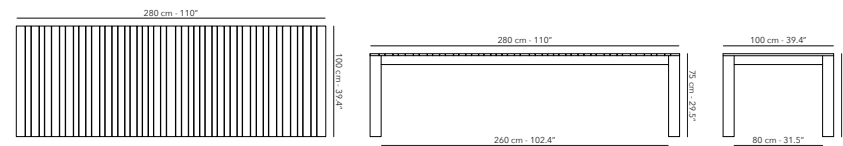

DINING TABLE 280 x 100 cm

	FUTECDT46 frame - structure		W62 teak	€ 3.295

Ideal with **Tecca bench 130 x 38 cm**. Place two next to each other on the long sides of the table.
Idéal avec le **Tecca bench 130 x 38 cm**. Placez-en deux l'un à côté de l'autre sur les côtés longs de la table.
Ideaal met de **Tecca bench 130 x 38 cm**. Plaats er twee naast elkaar aan de lange zijden van de tafel.

70.4 kg
155.2 lbs

DINING TABLE 350 x 100 cm

	FUTECDT48 frame - structure		W62 teak	€ 3.995

Ideal with **Tecca bench 320 x 38 cm**. Fits under the long sides of the table.
Idéal avec le **Tecca bench 320 x 38 cm**. S'adapte sous les côtés longs de la table.
Ideaal met de **Tecca bench 320 x 38 cm**. Past onder de lange zijden van de tafel.