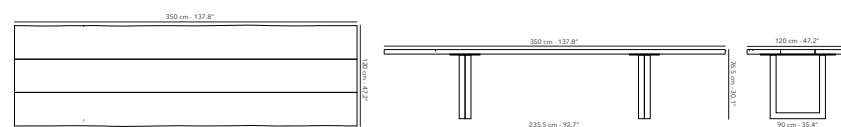

DINING TABLE 350 x 120 cm

	FUNATDT46S frame - structure		A32 black	€ 6.995
	FUNATTOP48 table top - dessus de la table - tafelblad		W62 teak	

218 kg
480.5 lbs