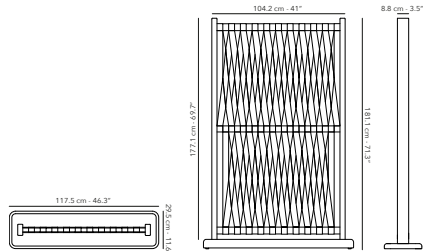

UPDATED DESIGN