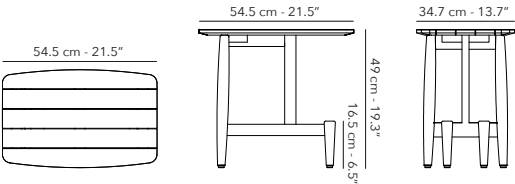

SOFA SIDE TABLE

FUNOASST01
frame - structure

€ 495