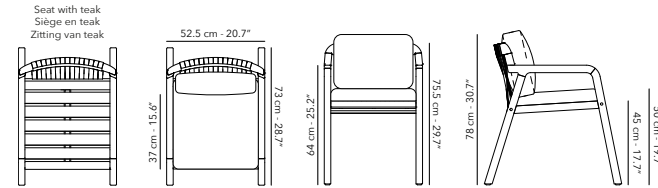

Solid teak frame with anthracite rope 25 mm.
Structure en teck massif avec corde anthracite 25 mm.
Frame van massief teak met antraciet touw 25 mm.

Cushions are weatherproof and colour resistant.
Coussins sont résistant aux intempéries et aux couleurs.
Kussens zijn weersbestendig en kleurvast.

Teak care kit available. (p.115)
Teak care kit disponible. (p.115)
Teak care kit verkrijgbaar. (p.115)

DINING ARMCHAIR

	FUFLE-AC01 frame - structure		W62R30 teak & anthracite strap	€ 795
	CUFLEAC01 cushions - coussins - kussens		C005 marble cat. D	€ 245

cover - housse - hoes:
€ 195