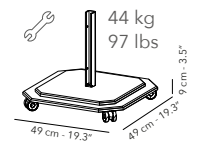

Center pole frame, powder coated aluminium.
Mât central, aluminium thermolaqué.
Middenstam parasol, gepoederlakt aluminium.

Canopy 100% solution dyed acrylic, 320 gr/m².
Toile 100% acrylique teinté en masse, 320 gr/m².
Doek 100% in de massa gekleurde acryl, 320 gr/m².

Tilt and rotation not applicable.
Inclinaison non applicable.
Kantelen en roteren niet van toepassing.

JCP.1 SERIES

UPDATED

base - voet 44 kg: max. 43 km/h, 26.7 mph
base - voet 65 kg: max. 58 km/h, 36 mph

JCP.102 - 230 X 230 CM

UFJCP.102 FRAME - STRUCTURE				Base - Voet 44 kg	Base - Voet 65 kg	IGB OGB			
MIX & MATCH		A01 white		A02 silver					
		A03 linen		A10 cappuccino NEW					
		A12 alu teak		A31 charcoal					
		A32 black							
	UCJCP.102 CANOPY - TOILE - DOEK						€ 2.295	€ 2.595	€ 1.795
		C003 pearl		C011 cotton					
		C100 ice		C107 mooncrest					
		C207 onyx		C210 pitch					
	C305 umber								

Free pick: other fabrics on demand - autres tissus sur demande - andere stoffen op aanvraag

UBJCP.1S BASE - PARASOLVOET 44 kg

	S01 white		S02 silver	incl.	/	/
	S03 linen		S31 charcoal			
	S32 black					

UBJCP.1S65 base - parasolvoet 65 kg (same colours as base 44 kg) / /

UBIGB-JCP.1S in ground base - ancre de sol - grondanker OR/OU/OF
UBOGB-JCP.1S on ground base - plaque de fixation - bevestigingsplaat / / incl.

COVER - HOUSSE - HOES

	UPJCP.1S-X77 black	incl.	incl.	incl.

All dimensions exclude the base. - Toutes les dimensions excluent la base. - Alle afmetingen zijn exclusief de parasolvoet.

Hot galvanized steel plates, powder coated.
Four mounted wheels that rotate 360°, each with a brake.
Has the same colour as its frame.
An alu teak or cappuccino frame has a charcoal base.

Tôle d'acier galvanisé à chaud, thermolaqué.
Quatre roues montées qui tournent à 360°, chacune avec un frein.
La même couleur que la structure.
Un mât couleur alu teak ou cappuccino a une base charcoal.