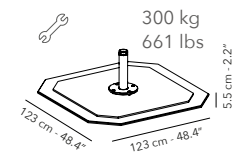

Hot galvanized steel plates, powder coated.
Bases without wheels.
Has the same colour as its frame. An alu teak frame has a charcoal base.

Tôle d'acier galvanisé à chaud, thermolaqué.
Base sans roues.
La même couleur que la structure.
Un mât couleur alu teak a une base charcoal.

Warm verzinkte staalplaten, gepoederlakt.
Parasolvoet zonder wielen.
Heeft dezelfde kleur als het frame.
Een frame in alu teak heeft een charcoal parasolvoet.