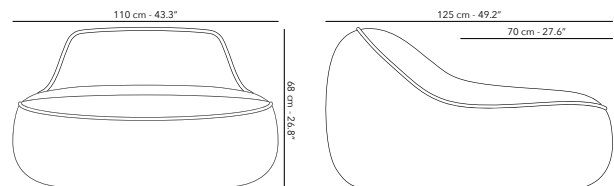

BOLSA

UPDATED

Filling of mixed fibre, polyester fibre & EPS beads.
Remplissage de fibres mixtes, fibres de polyester et de billes EPS.
Vulling van gemengde vezels, polyestervezel & EPS-parels.

Bottom is made of black textilene, water-repellent.
Le fond est en textilène noir, imperméable.
De onderkant is gemaakt van zwarte textilene, waterafstotend.

100% made in Belgium.
100% fabriqué en Belgique.
100% gemaakt in België.

LOUNGE CHAIR 1S 125 cm

FUBOL1S

Cat. A	€ 1.195
Cat. B	€ 1.295
Cat. C	€ 1.395
Cat. D	€ 1.495
Cat. E	€ 2.265

Packed in a carton box.
Emballé dans une boîte de carton.
Verpakt in een kartonnen doos.

FPBOL1S-X78
cover - housse - hoës:
€ 249