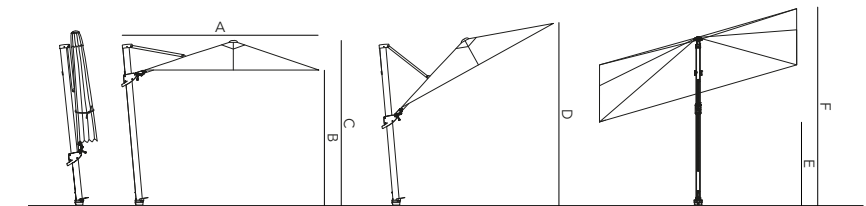

UP COVER - HOUSSE - HOES

AZO-M-X75 grey	€ 75
----------------	------

UA ACCESSORIES - ACCESSOIRES

LUN-LED02 Luna LED light - lumière - verlichting	€ 175
--	-------

300 X 300 CM

	27 kg - 59.5 lbs nett excl. base - voet		
A	375 cm - 147.6"	D	355 cm - 139.8"
B	203 cm - 79.9"	E	130 cm - 51.2"
C	262 cm - 103.1"	F	300 cm - 118.1"