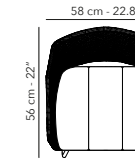

LOW DINING

Seat with rope
Siège en corde
Zitting van touw