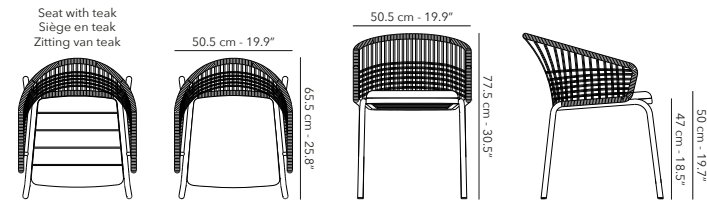

DINING CHAIRS

YUNA DINING ARMCHAIR

	FUYUNAC07 frame - structure	A03R03 linen & linen	€ 545
		A31R31 charcoal & charcoal	
	CUYUNAC07 cushions - coussins - kussens	C007 beige cat. C	€ 115
		C205 ebony cat. C	

cover - housse - hoes:
€ 195