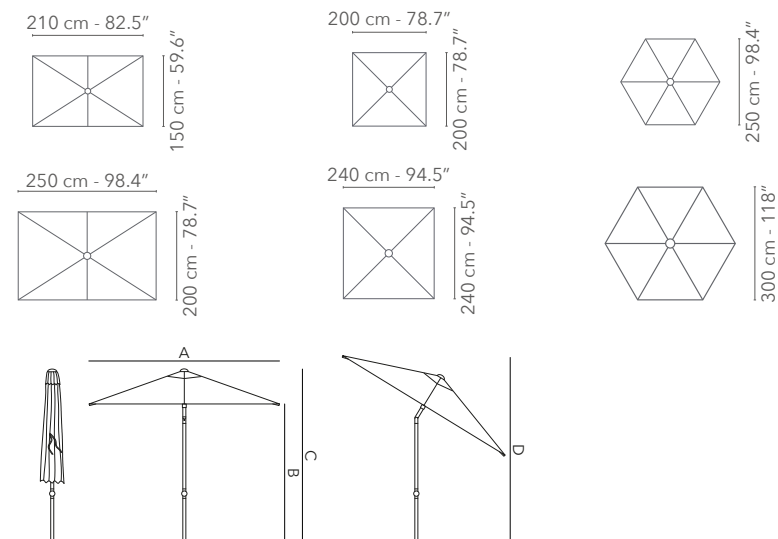

max. 17 km/h, 10.6 mph

MALIBU fully assembled (excl. base)

UMMAL FRAME & CANOPY - STRUCTURE & TOILE - FRAME & DOEK		210 x 150	ø 250 200 x 200	ø 300 250 x 200	240 x 240
	A01C002 white & white	€ 245	€ 265	€ 295	€ 325
	A01C105 white & light grey				
	A12C002 alu teal & white*				
	A12C109 alu teal & speckle*				
	A30C105 anthracite & light grey				
	A30C109 anthracite & speckle				
	A30C200 anthracite & dark grey				
	A30C302 anthracite & mocca				
	A32C209 black & coal				

*Only available in - Uniquement disponible en - Enkel beschikbaar in ø 300 cm, 250 x 200 cm, 240 x 240 cm.

UB BASE - VOET

	MIB37NAP-1B napoli	€ 125
OPTIONAL	UABNAP-SP037 napoli wheels - roues - wielen (p.38)	€ 45
	LUC-25-B01 lucca half white	€ 165
	LUC-25-B30 lucca half anthracite	
	LUC-35-B01 lucca light white	€ 195
	LUC-35-B06 lucca light hazel	
	LUC-35-B30 lucca light anthracite	
OPTIONAL	UALUC-WHE.35 lucca light wheels - roues - wielen (p.39)	€ 55
	ELB-28-S01 elba light white	€ 495
	ELB-28-S03 elba light linen	
	ELB-28-S31 elba light charcoal	

IGB-MP-SMALL in ground base - grondanker - ancre de sol	€ 245

UP COVER - HOUSSE - HOES

UMB-S-X75 grey	€ 65

UA ACCESSORIES - ACCESSOIRES

LUN-LED02 Luna LED light - lumière - verlichting	€ 175

	210 X 150 CM	200 X 200 CM	ø 250 CM
	4.4 kg - 9.7 lbs nett excl. base - voet	4.2 kg - 9.3 lbs nett excl. base - voet	5 kg - 11 lbs nett excl. base - voet
A	210 cm - 82.7"	200 cm - 78.7"	250 cm - 98.4"
B	195 cm - 76.8"	195 cm - 76.8"	195 cm - 76.8"
C	255 cm - 100.4"	255 cm - 100.4"	255 cm - 100.4"
D	245 cm - 96.5"	253 cm - 99.6"	255 cm - 100.4"

	250 X 200 CM	240 X 240 CM	ø 300 CM
	5 kg - 11 lbs nett excl. base - voet	6.4 kg - 14.1 lbs nett excl. base - voet	5.6 kg - 12.3 lbs nett excl. base - voet
A	250 cm - 98.4"	240 cm - 94.5"	300 cm - 118.1"
B	195 cm - 76.8"	195 cm - 76.8"	195 cm - 76.8"
C	255 cm - 100.4"	255 cm - 100.4"	255 cm - 100.4"
D	255 cm - 100.4"	260 cm - 102.4"	275 cm - 108.3"