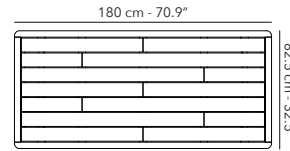

## BAR TABLE 180 x 80 cm

FUFLE-BT01  
frame - structure

W62 teak

€ 1.595

cover - housse - hoes:  
€ 330

24 kg  
52.9 lbs