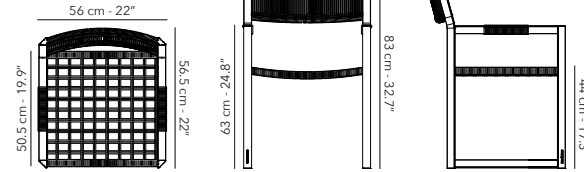

Aluminium powder coated frame with steel base.
Structure en aluminium thermolaqué avec une base en acier.
Aluminium gepoederlakt frame met stalen voet.

Chairs in aluminum with upholstered textile.
Chaises en aluminium avec textile rembourré.
Stoelen in aluminium met gestoffeerd textiel.

MANTRA

BISTRO ARMCHAIR

FUMANBIA02
frame - structure

A01R02 white & silver

A30R30 anthracite

€ 345