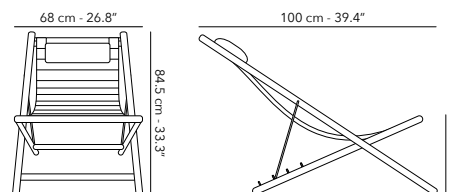

BEACH CHAIR

	FUBYBSC01		W62T30 teak & anthracite	€ 695

The headrest is adjustable and can be removed.
L'appui-tête est réglable et peut être retiré.
De hoofdsteun is verstelbaar en kan weggenomen worden.

6 kg
13.2 lbs

STAND

	FUBYBSD01		W62 teak	€ 95

1.5 kg
3.3 lbs