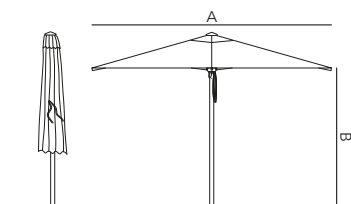

### UP COVER - HOUSSE - HOES

<b>CUB-M</b>	incl.
--------------	-------

300 x 300 cm

300 cm - 118.1"

	300 X 300 CM
	28 kg - 61.7 lbs nett excl. base - voet
A	300 cm - 118.1"
B	238 cm - 93.7"
C	272 cm - 107.1"