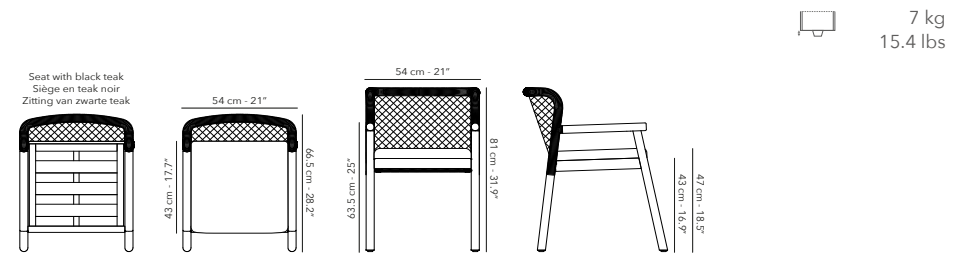

NERO

UPDATED

Black teak frame with hand woven rope.
Cadre en teck noir avec corde tissée à la main.
Zwart teak frame met handgeweven touw.

Cushions are weatherproof and colour resistant.
Coussins sont résistant aux intempéries et aux couleurs.
Kussens zijn weerbestendig en kleurvast.

Table top in solid teak.
Plateau en teak massif.
Tafelblad in massief teak.

Black teak care kit available. (p.115)
Black teak care kit disponible. (p.115)
Black teak care kit verkrijgbaar. (p.115)

DINING ARMCHAIR

	FUNERAC09 frame - structure		W68R13 black teak & sand	€ 595
	CUNERAC09 cushions - coussins - kussens		C015 brûlé cat. D	€ 105
			C111 truffe cat. D	
OPTIONAL	CUNERBAAC09 back cushion - coussin de dos - rugkussens		C015 brûlé cat. D	€ 125
			C111 truffe cat. D	

cover - housse - hoes:
€ 195

UPDATED WITH OPTIONAL BACK CUSHION - COUSSIN DE DOS EN OPTION - OPTIONEEL RUGKUSSEN