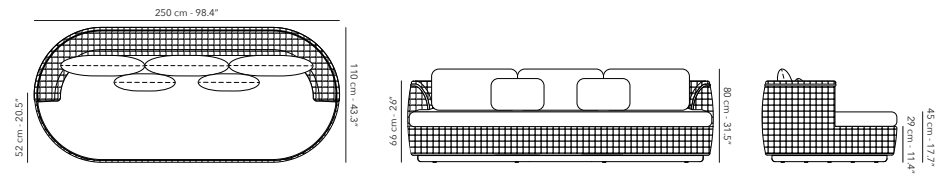

SOFA 3S

NEW

	FUTON3508 frame - structure		A03R05 linen & seal	€ 5.295
	CUTON3508 cushions - coussins - kussens		C016 pampas cat. C	€ 1.595
	CUTON3508-CF cushions - coussins - kussens		C016 pampas cat. C	€ 1.695

cover - housse - hoes: € 350

65.5 kg
144.4 lbs