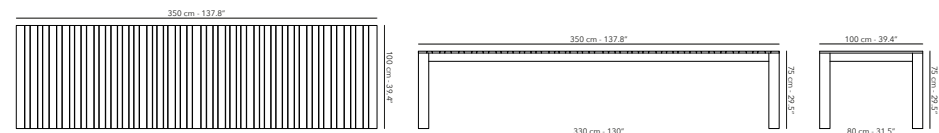

84.6 kg
186.5 lbs