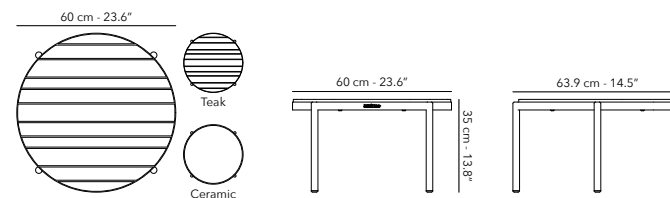

K02 - K14 - K31	W62
10.5 kg	6 kg
23.1 lbs	13.2 lbs