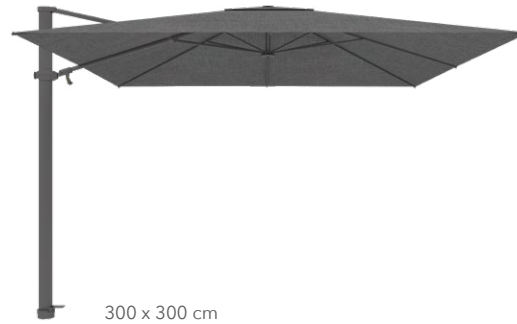

ANTEGO

Free pole frame, powder coated aluminium.
Mât déporté, aluminium thermolaqué.
Vrijhangende parasol, gepoederlakt aluminium.

Canopy is weatherproof and colour resistant.
Toile est résistant aux intempéries et aux couleurs.
Doek is weerbestendig en kleurvast.

Tilt in height, left and right, rotation 360°.
Inclinable en hauteur, à gauche et à droite, rotation de 360°.
Kantelen in de hoogte, links & rechts, 360° rotatie.

125 kg, 275.6 lbs
92.5 x 92.5 x 6.5 cm
36.4 x 36.4 x 2.5"
incl. wheels - roues - wielen
B01 white **B03** linen **B32** black

125 kg, 275.6 lbs
92.5 x 92.5 x 5 cm
36.4 x 36.4 x 2"
incl. wheels - roues - wielen
optional: tegels - tuiles (p.38)

125 kg, 275.6 lbs
92.5 x 92.5 x 5 cm
36.4 x 36.4 x 2"
incl. wheels - roues - wielen

125 kg, 275.6 lbs
92.5 x 92.5 x 5 cm
36.4 x 36.4 x 2"
incl. wheels - roues - wielen