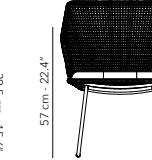

LOW DINING

Seat with rope
Siège en corde
Zitting van touw