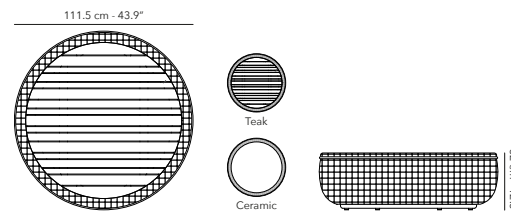

COFFEE TABLE ø 110 cm

NEW

	FUTONLT11 frame - structure		A03R05 linen & seal	choose table top choisissez le plateau kies tafelblad
	FUTONTOP11 table top - plateau - tafelblad		W62 teak	€ 2.495
			K14 taupegrey	€ 3.695

cover - housse - hoes:
€ 275