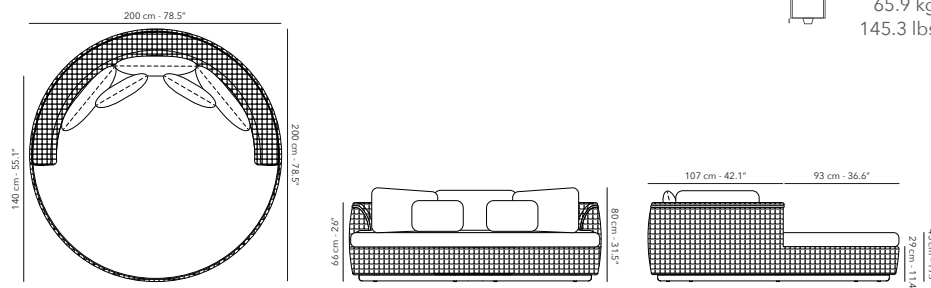

DAYBED

NEW

	COMFORT QUICK DRY	FUTONDB04 frame - structure		A03R05 linen & seal	€ 6.295
		CUTONDB04 cushions - coussins - kussens		C016 pampas cat. C	€ 1.995
		CUTONDB04-CF cushions - coussins - kussens		C016 pampas cat. C	⌚ € 2.195

cover - housse - hoes:
€ 445