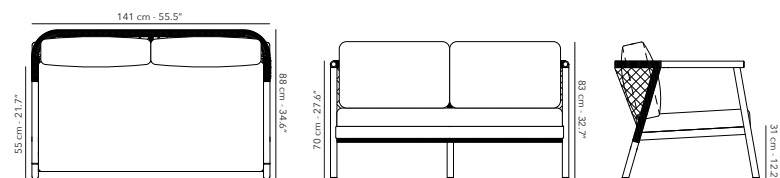

SOFA 2S

	COMFORT	FUNER2S07 frame - structure		W68R13 black teak & sand	€ 2.045
	QUICK DRY	CUNER2S07 cushions - coussins - kussens		C015 brulé cat. D	€ 765
				C111 truffler cat. D	
COMFORT	CUNER2S07-CF cushions - coussins - kussens		C015 brulé cat. D	€ 795	
			C111 truffler cat. D		

cover - housse - hoes:
€ 285

26.5 kg
58.4 lbs