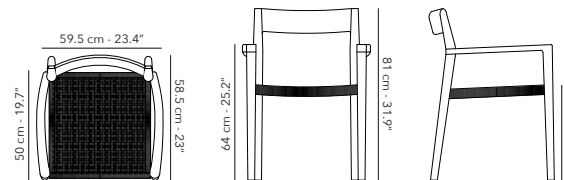

DUNE DINING ARMCHAIR

	FUDUNAC14 frame - structure	W62R03 teak & linen	€ 795

cover - housse - hoes:
€ 195

NEW