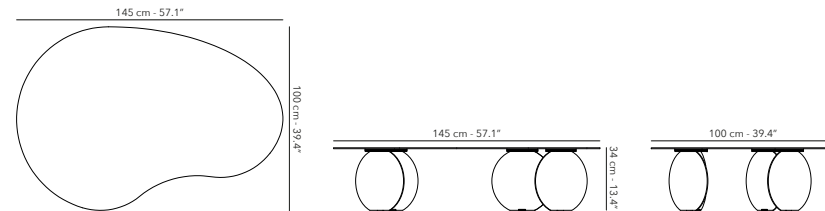

TARO COFFEE TABLE ORGANIC 145 x 100 cm

NEW

	FUTARLT14 frame - structure		A03 linen	€ 1.195