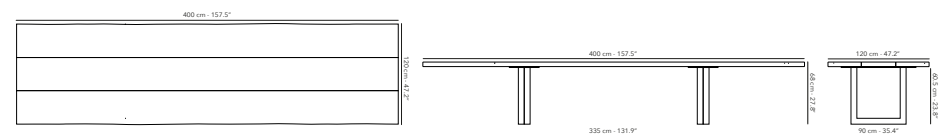

NEW - LOW DINING

226.5 kg
500 lbs