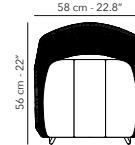

DINING CHAIRS

NEW

LEWIS DINING ARMCHAIR

	FULEWAC10 frame - structure		A32R32 black & black	€ 495
	CULEW(L)AC01 cushion - coussin - kussen		C006 vanilla cat. C	€ 95

Seat with rope
Siège en corde
Zitting van touw