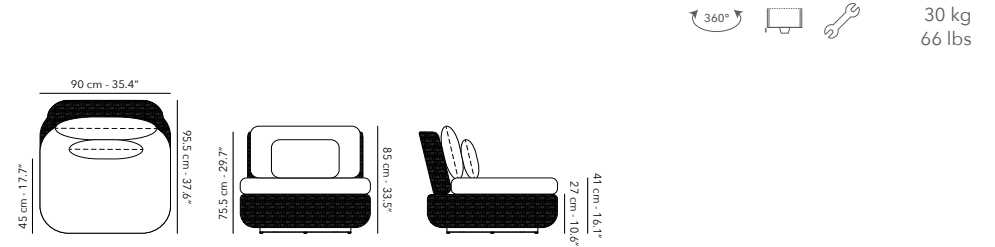

TUGU

UPDATED

Aluminium frame with hand woven wicker 6 mm.
Structure en aluminium avec de l'osier 6 mm.
Aluminium frame met handgeweven wicker 6 mm.

Seat with Essegomma strap 50 mm.
Sangles d'Essegomma 50 mm.
Zitting van Essegomma strap 50 mm.

Table top is made of (sable) solid teak or ceramic 12 mm.
Plateau est teck massif (sablé) ou céramique 12 mm.
Tafelblad van (sable) massief teak of keramiek 12 mm.

SOFA 1S

	FUTUG1503 frame - structure		F16 cottage	€ 1.345
Q. DRY	CUTUG1503 cushions - coussins - kussens		C008 linen cat. B	€ 685
COMF.	CUTUG1503-CF cushions - coussins - kussens		C008 linen cat. B	€ 725

360° rotation through the swivel system.
Rotation de 360° grâce au système de pivotement.
360° rotatie door het swivel systeem.

cover - housse - hoes:
€ 215