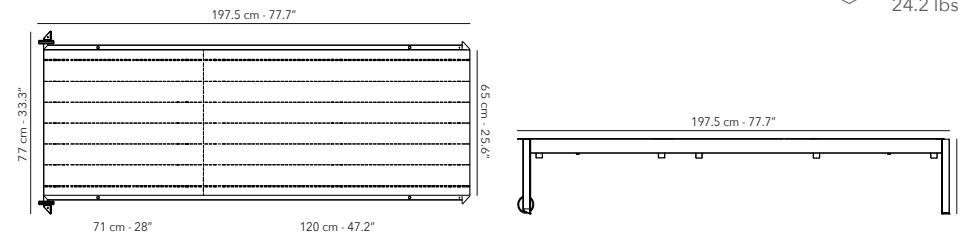

SUNLOUNGER

	FUMANSL04 frame - structure	A01T02 white & silver	€ 795
		A30T30 anthracite	
		A01T02 white & silver	
		A30T30 anthracite