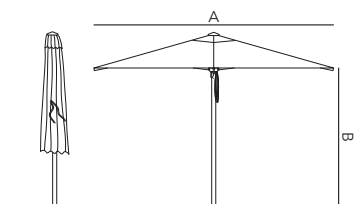

### UP COVER - HOUSSE - HOES

CUB-M	incl.
-------	-------

300 x 300 cm &  $\varnothing$  350 cm

	300 X 300 CM	$\varnothing$ 350 CM
	22 kg - 48.5 lbs nett excl. base - voet	19 kg - 41.9 lbs nett excl. base - voet
A	300 cm - 118.1"	350 cm - 137.8"
B	265 cm - 104.3"	234 cm - 92.1"
C	300 cm - 118.1"	265 cm - 104.3"