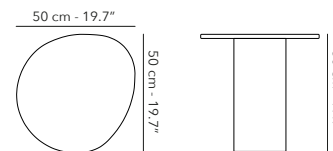

**ORGANIC NESTING SIDE TABLE** 50 x 40 cm

NEW

	<p>FUCOMST14 frame - structure</p>		<p>X01 mist</p>	<p>€ 795</p>
---	--	---	-----------------	--------------

**ORGANIC NESTING SIDE TABLE** 50 x 50 cm

NEW

	<p>FUCOMST15 frame - structure</p>		<p>X01 mist</p>	<p>€ 895</p>
---	--	---	-----------------	--------------