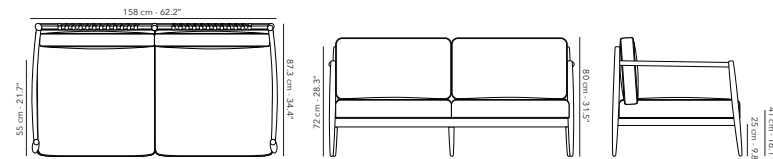

SOFA 2S

		FUNOA2S06 frame - structure		W62R11 teak & artichoke	€ 2.695
	QUICK DRY	2x CUNOA1S06 cushions - coussins - kussens		C015 brûlé cat. D	€ 1.330
				C111 truffe cat. D	
COMFORT	2x CUNOA1S06-CF cushions - coussins - kussens			C015 brûlé cat. D	€ 1.390
				C111 truffe cat. D	

cover - housse - hoes:
€ 285

36.4 kg
80.3 lbs