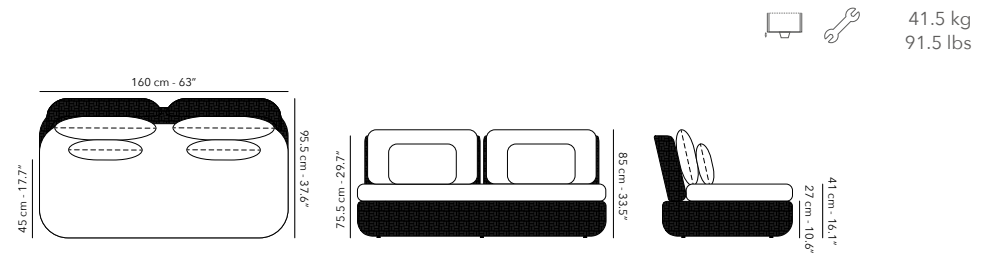

SOFA 2S

	FUTUG2503 frame - structure		F16 cottage	€ 1.595
Q. DRY	CUTUG2503 cushions - coussins - kussens		C008 linen cat. B	€ 1.125
COMF.	CUTUG2503-CF cushions - coussins - kussens		C008 linen cat. B	€ 1.195

cover - housse - hoes:
€ 285