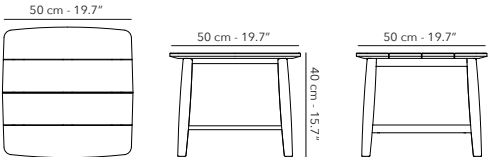

23.5 kg  
51.8 lbs

**SIDE TABLE** 50 x 50 cm

FUNOAST08  
frame - structure

W62 teak

€ 595

6.4 kg  
14.1 lbs

**SOFA SIDE TABLE**

FUNOASST01  
frame - structure