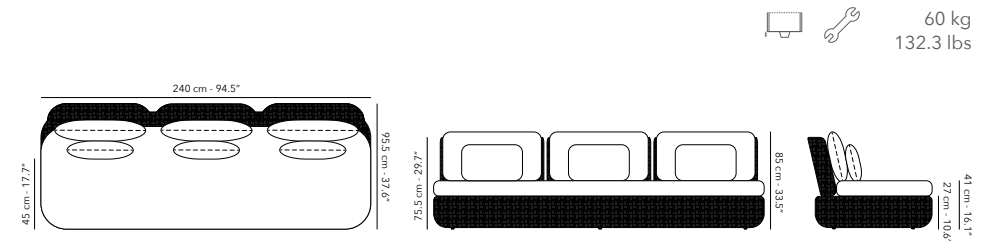

SOFA 3S

	FUTUG3503 frame - structure		F16 cottage	€ 2.245
Q. DRY	CUTUG3503 cushions - coussins - kussens		C008 linen cat. B	€ 1.695
COMF.	CUTUG3503-CF cushions - coussins - kussens		C008 linen cat. B	€ 1.825

cover - housse - hoes:
€ 350