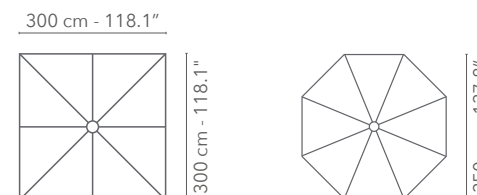

### UP COVER - HOUSSE - HOES

CUB-M	incl.
-------	-------

300 x 300 cm &  $\varnothing$  350 cm

	300 X 300 CM	$\varnothing$ 350 CM
	22 kg - 48.5 lbs nett excl. base - voet	19 kg - 41.9 lbs nett excl. base - voet
A	300 cm - 118.1"	350 cm - 137.8"
B	265 cm - 104.3"	234 cm - 92.1"
C	300 cm - 118.1"	265 cm - 104.3"