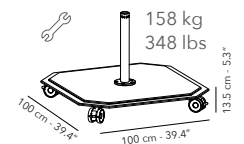

JCP.2 SERIES

Center pole frame, powder coated aluminium.
Mât central, aluminium thermolaqué.
Middenstam parasol, gepoederlakt aluminium.

Canopy 100% solution dyed acrylic, 320 gr/m².
Toile 100% acrylique teinté en masse, 320 gr/m².
Doek 100% in de massa gekleurde acryl, 320 gr/m².

Tilt and rotation not applicable.
Inclinaison non applicable.
Kantelen en roteren niet van toepassing.

max. 58 km/h, 36 mph

JCP.203 - Ø 450 CM

UFJCP.203 FRAME - STRUCTURE		Base Voet	IGB OGB	
MIX & MATCH	A01 white	€ 5.995	€ 4.295	
	A02 silver			
	A31 charcoal			
	UCJCP.203 CANOPY - DOEK - TOILE			
	C003 pearl			C011 cotton
	C100 ice			C107 mooncrest
C207 onyx	C210 pitch			
C305 umber				
Free pick: other fabrics on demand - autres tissus sur demande - andere stoffen op aanvraag				
UBJCP.2S-3S BASE - PARASOLVOET				
S01 white	S02 silver	incl.	/	
S31 charcoal				
UBIGB-JCP.2S-3S in ground base - ancre de sol - grondanker OR/OU/OF		/	incl.	
UBOGB-JCP.2S-3S on ground base - plaque de fixation - bevestigingsplaat		/	incl.	
OPT.	UAJCP.2S-3S in/on ground base plate cover - couvercle de la plaque - afdekplaat (same colours as base) OPTIONAL	/	€ 89	
COVER - HOUSSE - HOES				
UPJCP.2S-X77 black		incl.	incl.	

42 kg, 92,6 lbs nett
excl. base - voet

All dimensions exclude the base - Toutes les dimensions excluent la base. - Alle afmetingen zijn exclusief de parasolvoet.

* Easy to open and close without touching furniture. - Facile à ouvrir et à fermer sans toucher les meubles.
Makkelijk te openen en te sluiten zonder meubelen te raken.

Hot galvanized steel plates, powder coated.
Four mounted wheels that rotate 360°, each with a brake.
Has the same colour as its frame.

Tôle d'acier galvanisé à chaud, thermolaqué.
Quatre roues montées qui tournent à 360°, chacune avec un frein.
Même couleur que la structure.