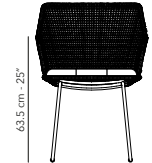

DINING CHAIRS

NEW

LEWIS DINING ARMCHAIR

	FULEWAC10 frame - structure		A32R32 black & black	€ 495
	CULEW(L)AC01 cushion - coussin - kussen		C006 vanilla cat. C	€ 95

Seat with rope
Siège en corde
Zitting van touw