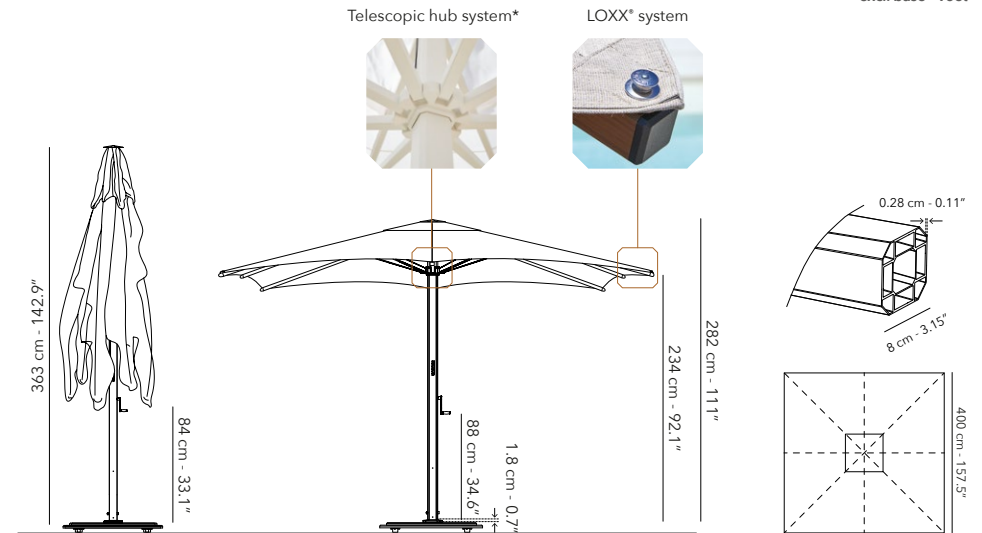

JCP.2 SERIES

Center pole frame, powder coated aluminium.
Mât central, aluminium thermolaqué.
Middenstam parasol, gepoederlakt aluminium.

Canopy 100% solution dyed acrylic, 320 gr/m².
Toile 100% acrylique teinté en masse, 320 gr/m².
Doek 100% in de massa gekleurde acryl, 320 gr/m².

Tilt and rotation not applicable.
Inclinaison non applicable.
Kantelen en roteren niet van toepassing.

JCP.201 - 400 X 400 CM

max. 58 km/h, 36 mph

UFJCP.201 FRAME - STRUCTURE				Base Voet	IGB OGB
MIX & MATCH	A01 white	A02 silver		€ 5.995	€ 4.295
	A31 charcoal				
	UCJCP.201 CANOPY - TOILE - DOEK				
	C003 pearl	C011 cotton			
	C100 ice	C107 mooncrest			
	C207 onyx	C210 pitch			
	C305 umber				

Free pick: other fabrics on demand - autres tissus sur demande - andere stoffen op aanvraag

UBJCP.2S-3S BASE - PARASOLVOET			
S01 white	S02 silver	incl.	/
S31 charcoal			
UBIGB-JCP.2S-3S in ground base - ancre de sol - grondanker OR/OU/OF		/	incl.
UBOGB-JCP.2S-3S on ground base - plaque de fixation - bevestigingsplaat		/	incl.
UAJCP.2S-3S in/on ground base plate cover - couvercle de la plaque - afdekplaat (same colours as base) OPTIONAL		/	€ 89

COVER - HOUSSE - HOES			
UPJCP.2S-X77 black		incl.	incl.

GUTTERS - GOUTTIÈRES - GOTEN

UAJCP.2S colour of the canopy - couleur de la toile - kleur van het doek	€ 595 / pc.

All dimensions exclude the base. - Toutes les dimensions excluent la base. - Alle afmetingen zijn exclusief de parasolvoet.

* Easy to open and close without touching furniture. - Facile à ouvrir et à fermer sans toucher les meubles.
Makkelijk te openen en te sluiten zonder meubelen te raken.

Hot galvanized steel plates, powder coated.
Four mounted wheels that rotate 360°, each with a brake.
Has the same colour as its frame.

Tôle d'acier galvanisé à chaud, thermolaqué.
Quatre roues montées qui tournent à 360°, chacune avec un frein.
Même couleur que la structure.

Warm verzinkte staalplaten, gepoederlakt.
Vier gemonteerde wielen die 360° draaien, elk met een rem.
Heeft dezelfde kleur als het frame.