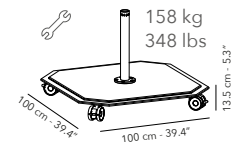

Free pole frame, powder coated aluminium.
Mât déporté, aluminium thermolaqué.
Vrijhangende parasol, gepoederlakt aluminium.

Canopy 100% solution dyed acrylic, 320 gr/m².
Toile 100% acrylique teinté en masse, 320 gr/m².
Doek 100% in de massa gekleurde acryl, 320 gr/m².

Tilt in height, left and right, rotation 360°.
Inclinable en hauteur, à gauche et à droite, rotation de 360°.
Kantelen in de hoogte, links & rechts, 360° rotatie.

JCP.3 SERIES

max. 58 km/h, 36 mph

JCP.301 - 300 X 300 CM

UFJCP.301 FRAME - STRUCTURE				Base Voet	IGB OGB			
MIX & MATCH		A01 white		A03 linen	€ 5.295	€ 3.595		
		A10 cappuccino		A12 alu teak				
		A31 charcoal		A32 black				
	UCJCP.301 CANOPY - TOILE - DOEK							
		C003 pearl		C011 cotton				
		C100 ice		C107 mooncrest				
		C207 onyx		C210 pitch				
		C305 umber						
	Free pick: other fabrics on demand - autres tissus sur demande - andere stoffen op aanvraag							
	UBJCP.25-3S BASE - PARASOLVOET							
	S01 white		S03 linen	incl.	/			
	S31 charcoal		S32 black					
UBIGB-JCP.25-3S in ground base - ancre de sol - grondanker OR/OU/OF				/	incl.			
UBOGB-JCP.25-3S on ground base - plaque de fixation - bevestigingsplaat				/	incl.			
OPT.	UAJCP.25-3S in/on ground base plate cover - couvercle de la plaque - afdekplaat (same colours as base) OPTIONAL			/	€ 89			
COVER - HOUSSE - HOES								
	UPJCP.3S-X77 black			incl.	incl.			

Hot galvanized steel plates, powder coated.
Four mounted wheels that rotate 360°, each with a brake.
Has the same colour as its frame.
An alu teak or cappuccino frame has a charcoal base.

Tôle d'acier galvanisé à chaud, thermolaqué.
Quatre roues montées qui tournent à 360°, chacune avec un frein.
La même couleur que la structure.
Un mât couleur alu teak ou cappuccino a une base charcoal.