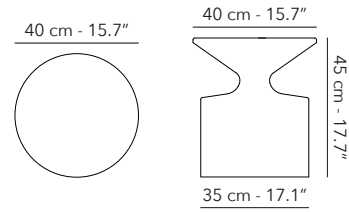

## KOBE SIDE TABLE ø 40 cm

NEW

FUKOBST11  
Kobe side table small

W62 teak

€ 995

19.1 kg  
42.1 lbs