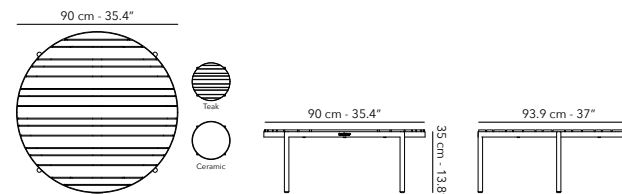

K02 - K14 - K31	W62
20.5 kg	10 kg
45.2 lbs	22 lbs