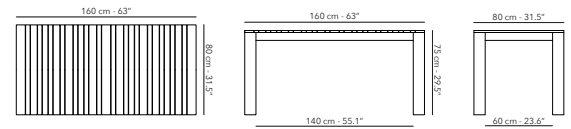

TECCA

Solid teak frame.
Structure en teck massif.
Frame van massief teak.

Cushions are weatherproof and colour resistant.
Coussins sont résistant aux intempéries et aux couleurs.
Kussens zijn weerbestendig en kleurvast.

Teak care kit available. (p.115)
Teak care kit disponible. (p.115)
Teak care kit verkrijgbaar. (p.115)

DINING TABLE 160 x 80 cm

	FUTECDT41 frame - structure		W62 teak	€ 1.495

Ideal with **Tecca bench 130 x 38 cm**. Fits under the long sides of the table.
Idéal avec **Tecca bench 130 x 38 cm**. S'adapte sous les côtés longs de la table.
Ideaal met **Tecca bench 130 x 38 cm**. Past onder de lange zijden van de tafel.