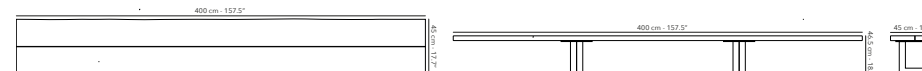

139.5 kg
307.5 lbs

NEW