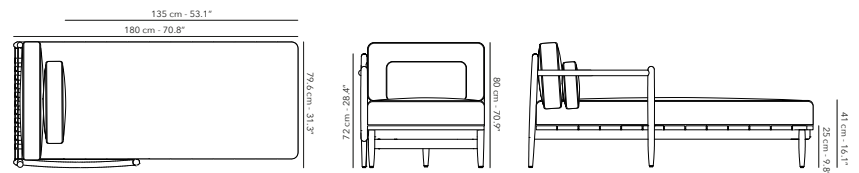

CHAISE LONGUE right arm

		FUNOACL05RA frame - structure		W62R11 teak & artichoke	€ 2.495
	QUICK DRY	CUNOACL05RA cushions - coussins - kussens	 	C015 brûlé cat. D C111 truffe cat. D	€ 1.195
	COMFORT	CUNOACL05RA-CF cushions - coussins - kussens	 	C015 brûlé cat. D C111 truffe cat. D	€ 1.395

cover - housse - hoes:
€ 285

NEW