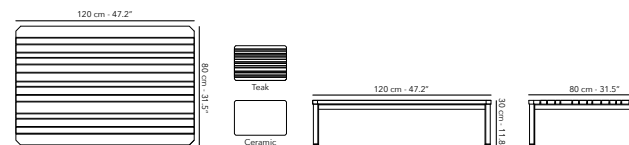

COFFEE TABLE 120 x 80 cm

	FUMAULT03F frame - structure	A01 white	choose table top choisissez le plateau kies tafelblad
		A31 charcoal	
	FUMAUTOP08 table top plateau tafelblad	W62 teak	€ 1.295
		K02 bianco	€ 2.495
		K14 taupegrey	
		K31 charcoal	

Separate table top in K02 bianco, K14 taupegrey or K31 charcoal € 1.495. cover - housse - hoes: € 250
Plateau individuel en K02 bianco, K14 taupegrey ou K31 charcoal € 1.495.
Afzonderlijk tafelblad in K02 bianco, K14 taupegrey or K31 charcoal € 1.495.

W62
21.5 kg
47.4 lbs

MODULAR TABLE

	FUMAUMT01 frame - structure	A01 white	choose table top choisissez le plateau kies tafelblad
		A31 charcoal	
	FUMAUTOP10 table top plateau tafelblad	K02 bianco	€ 1.595
		K14 taupegrey	
		K31 charcoal	

NEW