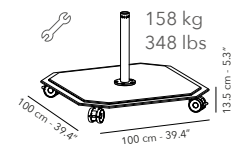

JCP.2 SERIES

Center pole frame, powder coated aluminium.
Mât central, aluminium thermolaqué.
Middenstam parasol, gepoederlakt aluminium.

Canopy 100% solution dyed acrylic, 320 gr/m².
Toile 100% acrylique teinté en masse, 320 gr/m².
Doek 100% in de massa gekleurde acryl, 320 gr/m².

Tilt and rotation not applicable.
Inclinaison non applicable.
Kantelen en roteren niet van toepassing.

JCP.201 - 400 X 400 CM

max. 58 km/h, 36 mph

UFJCP.201 FRAME - STRUCTURE				Base Voet	IGB OGB
MIX & MATCH	A01 white	A02 silver		€ 5.995	€ 4.295
	A31 charcoal				
	UCJCP.201 CANOPY - TOILE - DOEK				
	C003 pearl	C011 cotton			
	C100 ice	C107 mooncrest			
	C207 onyx	C210 pitch			
	C305 umber				

Free pick: other fabrics on demand - autres tissus sur demande - andere stoffen op aanvraag

UBJCP.2S-3S BASE - PARASOLVOET			
S01 white	S02 silver	incl.	/
S31 charcoal			
UBIGB-JCP.2S-3S in ground base - ancre de sol - grondanker OR/OU/OF		/	incl.
UBOGB-JCP.2S-3S on ground base - plaque de fixation - bevestigingsplaat		/	incl.
UAJCP.2S-3S in/on ground base plate cover - couvercle de la plaque - afdekplaat (same colours as base) OPTIONAL		/	€ 89

COVER - HOUSSE - HOES			
UPJCP.2S-X77 black		incl.	incl.

GUTTERS - GOUTTIÈRES - GOTEN

UAJCP.2S colour of the canopy - couleur de la toile - kleur van het doek	€ 595 / pc.

All dimensions exclude the base. - Toutes les dimensions excluent la base. - Alle afmetingen zijn exclusief de parasolvoet.

* Easy to open and close without touching furniture. - Facile à ouvrir et à fermer sans toucher les meubles.
Makkelijk te openen en te sluiten zonder meubelen te raken.

Hot galvanized steel plates, powder coated.
Four mounted wheels that rotate 360°, each with a brake.
Has the same colour as its frame.