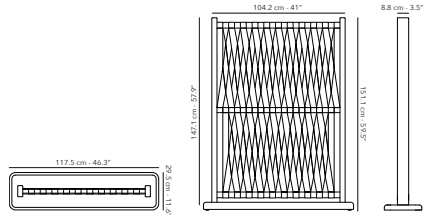

cover - housse - hoes:  
€ 295

DIVIDER H 150 cm

	FUNOADIV150 (low) frame - structure	 	W62R11 teak & artichoke	€ 1.995
--	--	------	----------------------------	---------

UPDATED DESIGN

41.8 kg  
92.2 lbs