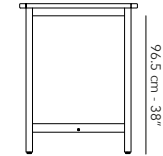

## BAR TABLE 180 x 80 cm

FUFLE-BT01  
frame - structure

W62 teak

€ 1.595

cover - housse - hoes:  
€ 330

24 kg  
52.9 lbs