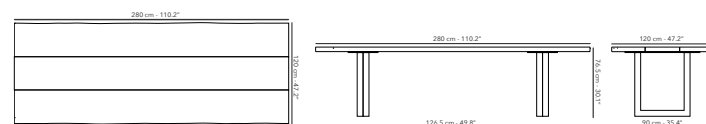

DINING TABLE 280 x 120 cm

	FUNATDT46S frame - structure		A32 black	€ 5.995
	FUNATTOP46 table top - dessus de la table - tafelblad		W62 teak	

171.8 kg
378.8 lbs