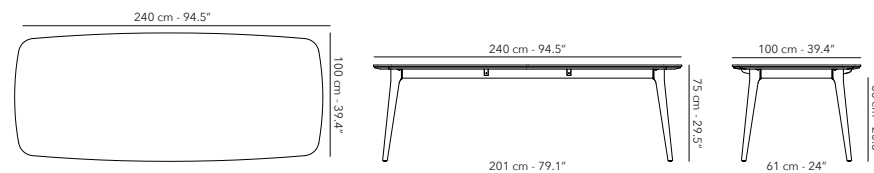

DINING TABLE 240 x 100 cm

	FULEGDT44S frame - structure		W62 teak	€ 4.995
			W64 sable teak	
	FULEGTOP44 table top plateau tafelblad		K02 bianco	
			K14 taupegrey	
			K31 charcoal	

UPDATED

100.2 kg
220.8 lbs

DINING TABLE 320 x 100 cm

	FULEGDT49S frame - structure		W62 teak	€ 5.995
			W64 sable teak	
	FULEGTOP49 table top plateau tafelblad		K02 bianco	
			K14 taupegrey	
			K31 charcoal	

UPDATED