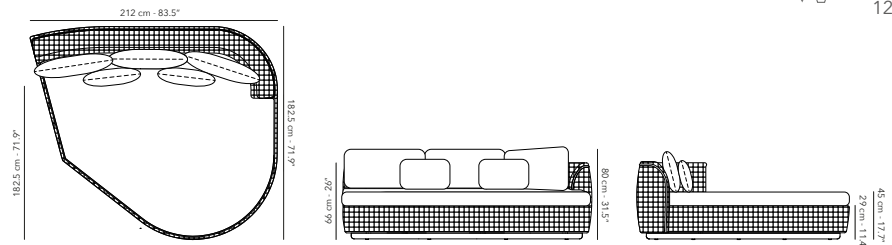

MODULAR ORGANIC SOFA ISLAND left arm

NEW

	FUTONSI01LA frame - structure		A03R05 linen & seal	€ 5.995
	CUTONSI01LA cushions - coussins - kussens		C016 pampas cat. C	€ 1.995
	CUTONSI01LA-CF cushions - coussins - kussens		C016 pampas cat. C	€ 2.195

cover - housse - hoes: € 445

54.7 kg
120.6 lbs