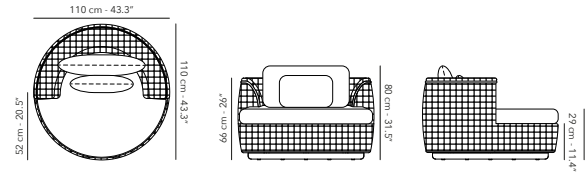

Powder coated aluminium frame with multicoloured rope 30 mm.
Structure en aluminium thermolaqué avec cordage multicolore de 30 mm.
Aluminium gepoederlakt frame met meerkleurig touw 30 mm.

Cushions are weatherproof and colour resistant.
Coussins sont résistant aux intempéries et aux couleurs.
Kussens zijn weerbestendig en kleurvast.

Table top is made of solid teak or ceramic 12 mm.
Plateau en teak ou céramique 12 mm.
Tafelblad van massief teak of keramiek 12 mm.

TONDO
NEW

LOUNGE CHAIR 1S

NEW

	FUTON1509 frame - structure		A03R05 linen & seal	€ 2.695
	CUTON1509 cushions - coussins - kussens		C016 pampas cat. C	€ 695
	CUTON1509-CF cushions - coussins - kussens		C016 pampas cat. C	€ 745

360° rotation through the swivel system. - Rotation de 360° grâce au système de pivotement. - 360° rotatie door het swivel systeem. cover - housse - hoes: € 215

33.2 kg
60 lbs