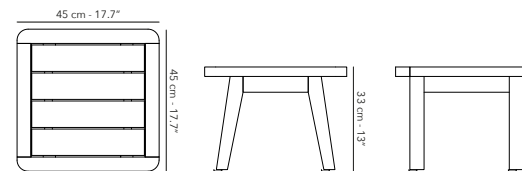

## SIDE TABLE 45 x 45 cm

FUFLE-ST01  
frame - structure

W62 teak

€ 495

6 kg  
13.2 lbs

SUNLOUNGER

			<b>W62R30</b> teak & anthracite strap	€ 1.895
	Q. DRY			
	COMF.			
	FUFLE-SL01 frame - structure			
	CUFLES01 cushions - coussins - kussens		<b>C005</b> marble cat. D 	€ 665
	CUFLES01-CF cushions - coussins - kussens		<b>C005</b> marble cat. D	€ 695