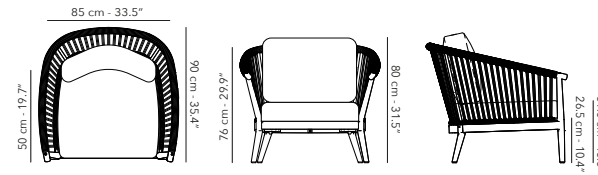

LEGNA

LOUNGE CHAIR 1S

	FULEG1S04 frame - structure		W64R12 sable teak & cream	€ 1.595
	Q. DRY CULEG1S04 cushions - coussins - kussens		C012 cream cat. C	🕒 € 575
	COMF. CULEG1S04-CF cushions - coussins - kussens		C012 cream cat. C	€ 595

cover - housse - hoes:
€ 215