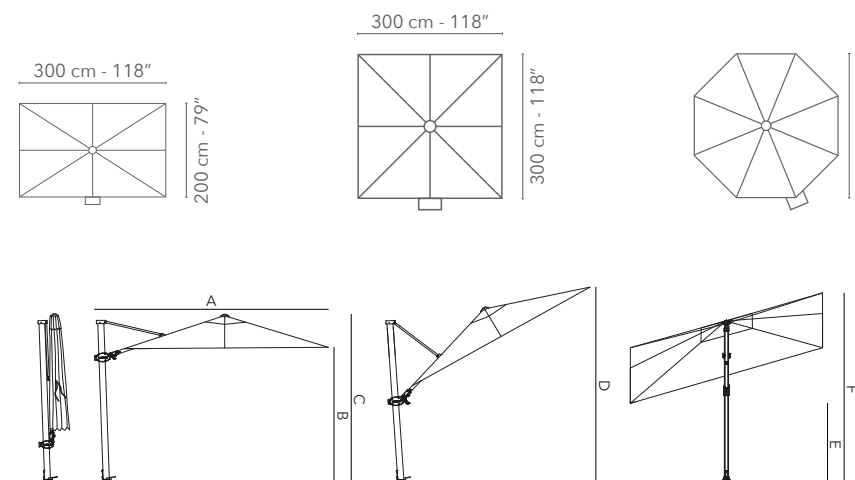

### UA ACCESSORIES - ACCESSOIRES

LUN-LED02 Luna LED light - lumière - verlichting	€ 175
--	-------

	300 X 200 CM	300 X 300 CM	Ø 350 CM
	33 kg - 72.8 lbs nett excl. base - voet	34 kg - 75 lbs nett excl. base - voet	35 kg - 77.1 lbs nett excl. base - voet
A	275 cm - 108.3"	375 cm - 147.6"	427 cm - 168.1"
B	203 cm - 79.9"	203 cm - 79.9"	188 cm - 74"
C	262 cm - 103.1"	262 cm - 103.1"	261 cm - 102.8"
D	280 cm - 110"	355 cm - 139.8"	441 cm - 173.6"
E	130 cm - 51.2"	130 cm - 51.2"	130 cm - 51.2"
F	300 cm - 118.1"	300 cm - 118.1"	375 cm - 92.5"