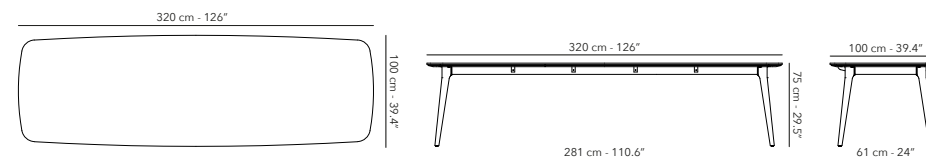

128.3 kg
282.9 lbs