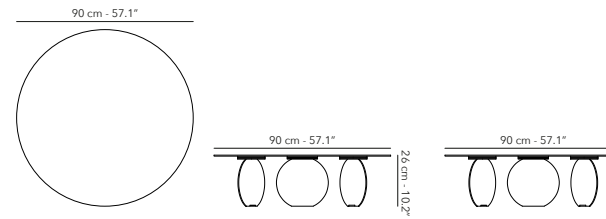

NESTING TABLES

TARO COFFEE TABLE ROUND ø 90 cm

NEW

	FUTARLT13 frame - structure		A03 linen	€ 995