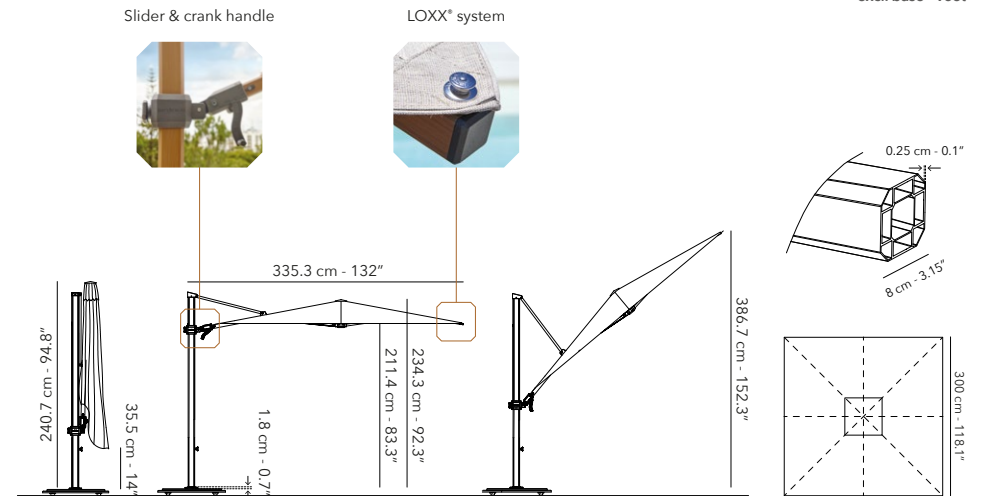

Free pole frame, powder coated aluminium.
Mât déporté, aluminium thermolaqué.
Vrijhangende parasol, gepoederlakt aluminium.

Canopy 100% solution dyed acrylic, 320 gr/m².
Toile 100% acrylique teinté en masse, 320 gr/m².
Doek 100% in de massa gekleurde acryl, 320 gr/m².

Tilt in height, left and right, rotation 360°.
Inclinable en hauteur, à gauche et à droite, rotation de 360°.
Kantelen in de hoogte, links & rechts, 360° rotatie.

JCP.3 SERIES

max. 58 km/h, 36 mph

JCP.301 - 300 X 300 CM

UFJCP.301 FRAME - STRUCTURE				Base Voet	IGB OGB			
MIX & MATCH		A01 white		A03 linen	€ 5.295	€ 3.595		
		A10 cappuccino		A12 alu teak				
		A31 charcoal		A32 black				
	UCJCP.301 CANOPY - TOILE - DOEK							
		C003 pearl		C011 cotton				
		C100 ice		C107 mooncrest				
		C207 onyx		C210 pitch				
		C305 umber						
	Free pick: other fabrics on demand - autres tissus sur demande - andere stoffen op aanvraag							
	UBJCP.25-3S BASE - PARASOLVOET							
	S01 white		S03 linen	incl.	/			
	S31 charcoal		S32 black					
UBIGB-JCP.25-3S in ground base - ancre de sol - grondanker OR/OU/OF				/	incl.			
UBOGB-JCP.25-3S on ground base - plaque de fixation - bevestigingsplaat				/	incl.			
OPT.	UAJCP.25-3S in/on ground base plate cover - couvercle de la plaque - afdekplaat (same colours as base) OPTIONAL			/	€ 89			
COVER - HOUSSE - HOES								
	UPJCP.3S-X77 black			incl.	incl.			

All dimensions exclude the base. - Toutes les dimensions excluent la base. - Alle afmetingen zijn exclusief de parasolvoet.

Hot galvanized steel plates, powder coated.
Four mounted wheels that rotate 360°, each with a brake.
Has the same colour as its frame.
An alu teak or cappuccino frame has a charcoal base.

Tôle d'acier galvanisé à chaud, thermolaqué.
Quatre roues montées qui tournent à 360°, chacune avec un frein.
La même couleur que la structure.
Un mât couleur alu teak ou cappuccino a une base charcoal.

Warm verzinkte staalplaten, gepoederlakt.
Vier gemonteerde wielen die 360° draaien, elk met een rem.
Heeft dezelfde kleur als het frame.
Een frame in alu teak of cappuccino heeft een charcoal parasolvoet.