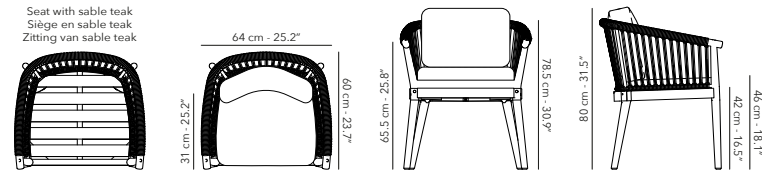

LEGNA

UPDATED

(Sable) teak frame with hand woven rope 10 mm.
Structure en teck (sable) avec cordage de 10 mm.
(Sable) teak frame met handgeweven touw 10 mm.

Cushions are weatherproof and colour resistant.
Coussins sont résistant aux intempéries et aux couleurs.
Kussens zijn weerbestendig en kleurvast.

Table top is made of ceramic 12 mm.
Plateau est céramique 12 mm.
Tafelblad van keramiek 12 mm.

Teak care kit available. (p.115)
Teak care kit disponible. (p.115)
Teak care kit verkrijgbaar. (p.115)

DINING ARMCHAIR

	FULEGAC06 frame - structure		W64R12 sable teak & cream	€ 795
	CULEGAC06 cushions - coussins - kussens		C012 cream cat. C	€ 225

cover - housse - hoes:
€ 195

9.2 kg
20.3 lbs