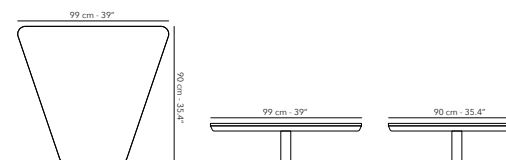

MODULAR TABLE

	FUMAUMT01 frame - structure	A01 white	choose table top choisissez le plateau kies tafelblad
		A31 charcoal	
	FUMAUTOP10 table top plateau tafelblad	K02 bianco	€ 1.595
		K14 taupegrey	
		K31 charcoal	

NEW