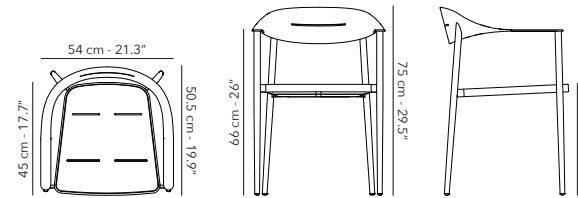

KUDOS

Aluminium powder coated frame with steel base.
Structure en aluminium thermolaqué avec une base en acier.
Aluminium gepoederlakt frame met stalen voet.

Chairs in full aluminum.
Chaises entièrement en aluminium.
Stoelen volledig in aluminium.

BISTRO CHAIR

	FUKUDBIA01 frame - structure	A01 white	€ 395
		A03 linen	
		A32 black	
		A69 lime	

Sold per 2 pieces. 2 pieces in 1 colour per box.
Vendu par 2 pièces. 2 pièces en 1 couleur par boîte.
Wordt per 2 stuks verkocht. 2 stuks in 1 kleur per doos.