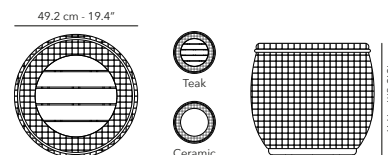

SIDE TABLE ø 45 cm

NEW

	FUTONST10 frame - structure		A03R05 linen & seal	choose table top choisissez le plateau kies tafelblad
	FUTONTOP10 table top - plateau - tafelblad		W62 teak	€ 990
			K14 taupegrey	€ 1.345

cover - housse - hoes:
€ 175