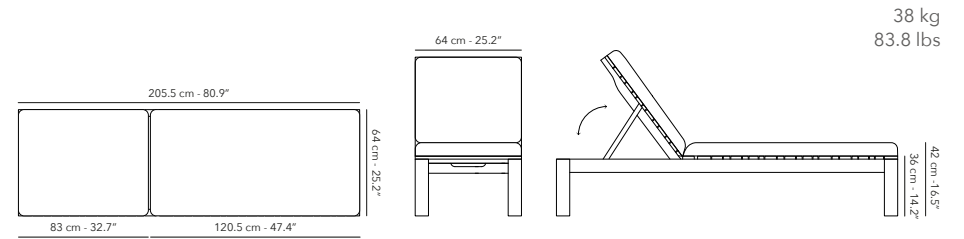

TECCA

SUNLOUNGER

COMFORT	FUTECSL05 frame - structure		W62 teak	€ 1.795	
	QUICK DRY	CUTECSL05 cushions - coussins - kussens		C007 beige cat. C C205 ebony cat. C	€ 595
		CUTECSL05-CF cushions - coussins - kussens		C007 beige cat. C C205 ebony cat. C	€ 645

cover - housse - hoes:
€ 295