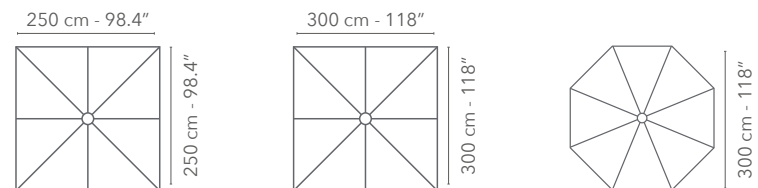

max. 39 km/h, 24 mph

AMALFI

UFAMA FRAME - STRUCTURE

		250 x 250	300 x 300	ø 300
	A01 white	€ 795	€ 945	€ 795
	A03 linen			
	A12 alu teal			
	A30 anthracite			
	A32 black			

UCAMA CANOPY - TOILE - DOEK

		250 x 250	300 x 300	ø 300
	C001 natural	€ 395	€ 495	€ 395
	C010 latte			
	C101 cloud			
	C106 gris nature			
	C204 night			
	C208 black			
	C211 steel			
	C212 gasoline			
	C301 taupe			
	C304 walnut			

Free pick: other fabrics on demand - autres tissus sur demande - andere stoffen op aanvraag

UB BASE - PARASOLVOET

	ELB-44-S01 elba medium white	€ 695
	ELB-44-S03 elba medium linen	
	ELB-44-S31 elba medium charcoal	
	LUC-60-B01 lucca heavy white	€ 225
	LUC-60-B06 lucca heavy hazel	
	LUC-60-B30 lucca heavy anthracite	
OPTIONAL	UALUC-WHE.60 lucca heavy wheels - roues - wielen (p.39)	€ 85
IGB-MP-SM in ground base - ancre de sol - grondanker		€ 245

UP COVER - HOUSSE - HOES

AMA-M-X75 grey	€ 75

UA ACCESSORIES - ACCESSOIRES

LUN-LED02 Luna LED light - lumière - verlichting	€ 175

	250 X 250 CM	300 X 300 CM	Ø 300 CM
	15 kg - 33.1 lbs nett excl. base - voet	16 kg - 35.2 lbs nett excl. base - voet	16 kg - 35.2 lbs nett excl. base - voet
A	250 cm - 98.4"	300 cm - 118.1"	300 cm - 118.1"
B	216 cm - 85"	216 cm - 85"	216 cm - 85"
C	250 cm - 98.4"	250 cm - 98.4"	250 cm - 98.4"