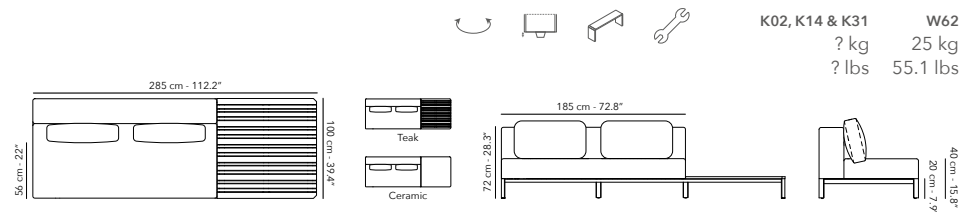

LONG SOFA WITH TABLE

	FUMAUDS02LRF frame - structure	A01 white	choose table top choisissez le plateau kies tafelblad	€ 2.995	
		A31 charcoal			
	FUMAUTOP07 table top plateau tafelblad	W62 teak	€ 3.495		
		K02 bianco			
		K14 taupegrey			
	QUICK DRY	CUMAUDS02LR cushions - coussins - kussens	C006 vanilla cat. C		€ 1.995
C202 smoke grey cat. C					
COMFORT	CUMAUDS02LR-CF cushions - coussins - kussens	C006 vanilla cat. C	€ 2.195		
		C202 smoke grey cat. C			

Separate table top in K02 bianco, K14 taupegrey or K31 charcoal € 1.495. cover - housse - hoes: € 395
Plateau individuel en K02 bianco, K14 taupegrey ou K31 charcoal € 1.495.
Afzonderlijk tafelblad in K02 bianco, K14 taupegrey or K31 charcoal € 1.495.