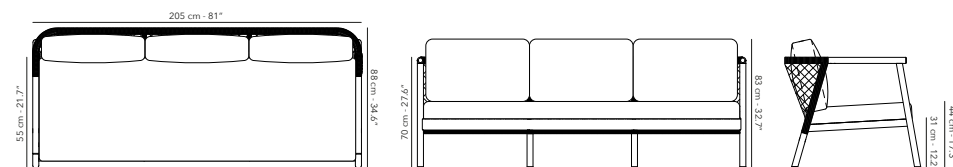

SOFA 3S

	COMFORT	FUNER3S07 frame - structure		W68R13 black teak & sand	€ 2.945
	QUICK DRY	CUNER3S07 cushions - coussins - kussens		C015 brulé cat. D	€ 995
				C111 truffler cat. D	
COMFORT	CUNER3S07-CF cushions - coussins - kussens		C015 brulé cat. D	€ 1.095	
			C111 truffler cat. D		

cover - housse - hoes:
€ 350

37.7 kg
83.1 lbs