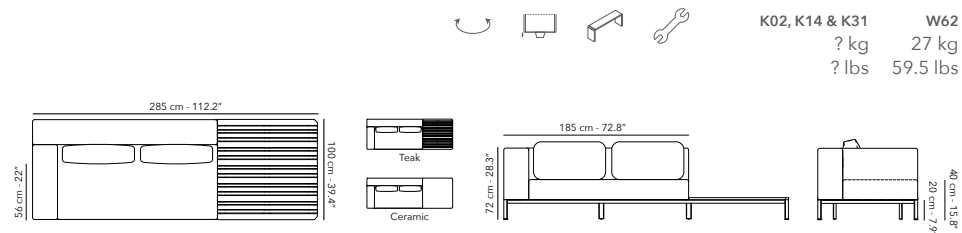

LONG SOFA WITH TABLE & ARM

	FUMAUDS02LRF FUMAARM01 frame - structure	A01 white	choose table top choisissez le plateau kies tafelblad	€ 2.995	
		A31 charcoal			
	FUMAUTOP07 table top plateau tafelblad	W62 teak	€ 3.495		
		K02 bianco			
		K14 taupegrey			
	QUICK DRY	CUMAUDS02LRA cushions - coussins - kussens	C006 vanilla cat. C		€ 2.195
C202 smoke grey cat. C					
COMFORT	CUMAUDS02LRA-CF cushions - coussins - kussens	C006 vanilla cat. C	€ 2.395		
		C202 smoke grey cat. C			

Separate table top in K02 bianco, K14 taupegrey or K31 charcoal € 1.495. cover - housse - hoes: € 395
Plateau individuel en K02 bianco, K14 taupegrey ou K31 charcoal € 1.495.
Afzonderlijk tafelblad in K02 bianco, K14 taupegrey or K31 charcoal € 1.495.