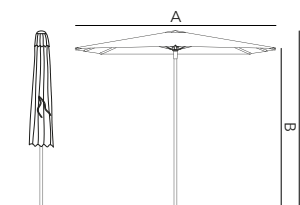

max. 39 km/h, 24 mph

AMALFI

UFAMA FRAME - STRUCTURE

		250 x 250	300 x 300	ø 300
	A01 white	€ 795	€ 945	€ 795
	A03 linen			
	A12 alu teal			
	A30 anthracite			
	A32 black			

UCAMA CANOPY - TOILE - DOEK

		250 x 250	300 x 300	ø 300
	C001 natural	€ 395	€ 495	€ 395
	C010 latte			
	C101 cloud			
	C106 gris nature			
	C204 night			
	C208 black			
	C211 steel			
	C212 gasoline			
	C301 taupe			
	C304 walnut			

Free pick: other fabrics on demand - autres tissus sur demande - andere stoffen op aanvraag

UB BASE - PARASOLVOET

	ELB-44-S01 elba medium white	€ 695
	ELB-44-S03 elba medium linen	
	ELB-44-S31 elba medium charcoal	
	LUC-60-B01 lucca heavy white	€ 225
	LUC-60-B06 lucca heavy hazel	
	LUC-60-B30 lucca heavy anthracite	
OPTIONAL	UALUC-WHE.60 lucca heavy wheels - roues - wielen (p.39)	€ 85
IGB-MP-SM in ground base - ancre de sol - grondanker		€ 245

UP COVER - HOUSSE - HOES

AMA-M-X75 grey	€ 75

UA ACCESSORIES - ACCESSOIRES

LUN-LED02 Luna LED light - lumière - verlichting	€ 175

	250 X 250 CM	300 X 300 CM	Ø 300 CM
	15 kg - 33.1 lbs nett excl. base - voet	16 kg - 35.2 lbs nett excl. base - voet	16 kg - 35.2 lbs nett excl. base - voet
A	250 cm - 98.4"	300 cm - 118.1"	300 cm - 118.1"
B	216 cm - 85"	216 cm - 85"	216 cm - 85"
C	250 cm - 98.4"	250 cm - 98.4"	250 cm - 98.4"