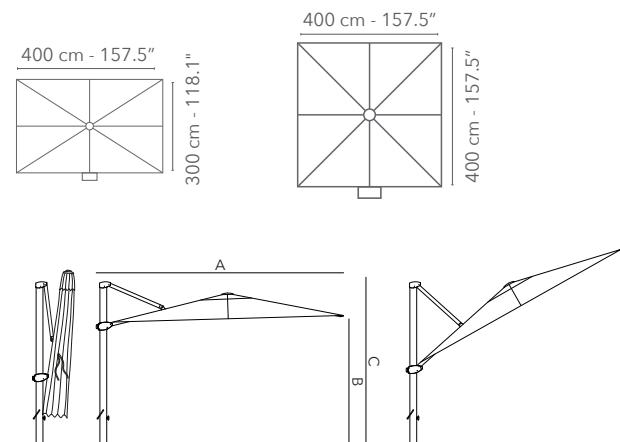

LIMA

UPDATED

Free pole frame, powder coated aluminium.
Mât déporté, aluminium thermolaqué.
Vrijhangende parasol, gepoederlakt aluminium.

Canopy is weatherproof and colour resistant.
Toile est résistant aux intempéries et aux couleurs.
Doek is weerbestendig en kleurvast.

Tilt in height, rotation 360°.
Inclinable à gauche et à droite, rotation de 360°.
Kantelen in de hoogte, 360° rotatie.

max. 45 km/h, 28 mph

LIMA

UFLIM FRAME - STRUCTURE

		400 x 300	400 x 400
	A01 white	€ 1.995	€ 2.295
	A03 linen		
	A30 anthracite	€ 1.995	€ 2.295
	A32 black		

UCLIM CANOPY - TOILE - DOEK

		400 x 300	400 x 400
	C001 natural	€ 595	€ 695
	C010 latte		
	C101 cloud		
	C106 gris nature		
	C204 night		
	C208 black		
	C211 steel	€ 595	€ 695
	C212 gasoline		
	C301 taupe		
	C304 walnut		

Free pick: other fabrics on demand - autres tissus sur demande - andere stoffen op aanvraag

UB BASE - PARASOLVOET

	LIM-300-G04 silk grey granite	€ 1.395
IGB-FP-LARGE in ground base - ancre de sol - grondanker		€ 265
OGB-FP-LARGE on ground base - plaque de fixation - bevestigingsplaat		€ 295

UP COVER - HOUSSE - HOES

LIM-L-X75 grey	€ 95

UA ACCESSORIES - ACCESSOIRES

LUN-LED02 Luna LED light - lumière - verlichting	€ 175

	400 X 300 CM	400 X 400 CM
	46 kg - 101.4 lbs nett excl. base - voet	54 kg - 119 lbs nett excl. base - voet
A	364 cm - 106.7"	464 cm - 182.7"
B	240 cm - 94.5"	240 cm - 94.5"
C	290 cm - 114.2"	290 cm - 114.2"
D	384 cm - 151.2"	364 cm - 143.3"

300 kg, 661.4 lbs
100 x 100 x 10 cm
36.4 x 36.4 x 2"
incl. wheels - roues - wielen