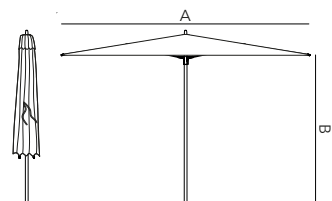

**UP COVER - HOUSSE - HOES**

UMB-S-X75 grey	€ 65
----------------	------

\*Locking only possible under slider. - Verouillage uniquement sous le glisseur. - Vergrendeling enkel mogelijk onder de slider.

240 x 240 cm