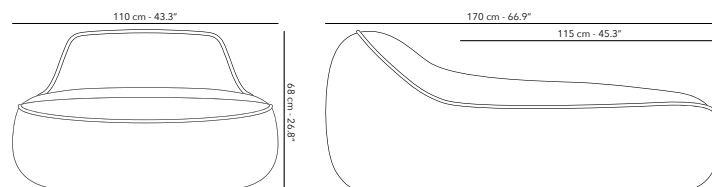

CHAISE LONGUE 170 cm

FUBOLCL170

Cat. A	€ 1.595
Cat. B	€ 1.695
Cat. C	€ 1.795
Cat. D	€ 1.995
Cat. E	€ 2.895

Packed in a polybag.
Emballé dans un sac en plastique.
Verpakt in een polyzak.

FPBOLCL170-X78
cover - housse - hoës:
€ 325