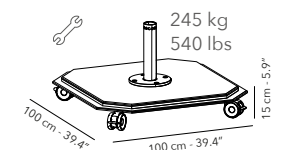

Free pole frame, powder coated aluminium.
Mât déporté, aluminium thermolaqué.
Vrijhangende parasol, gepoederlakt aluminium.

Canopy 100% solution dyed acrylic, 320 gr/m².
Toile 100% acrylique teinté en masse, 320 gr/m².
Doek 100% in de massa gekleurde acryl, 320 gr/m².

Tilt in height, rotation 360°.
Inclinable en hauteur, rotation de 360°.
Kantelen in de hoogte, 360° rotatie.

JCP.4 SERIES

max. 58 km/h, 36 mph

JCP.404 - 250 X 350 CM

UFJCP.404 FRAME - STRUCTURE				Base Voet	IGB OGB	
MIX & MATCH		A01 white		A02 silver	€ 6.795	€ 4.795
		A10 cappuccino		A12 alu teak		
		A31 charcoal				
	UCJCP.404 CANOPY - TOILE - DOEK					
		C003 pearl		C011 cotton		
		C100 ice		C107 mooncrest		
	C207 onyx		C210 pitch			
	C305 umber					

Free pick: other fabrics on demand - autres tissus sur demande - andere stoffen op aanvraag

UBJCP.4S BASE - PARASOLVOET

	S01 white		S02 silver	incl.	/
	S31 charcoal				
UBIGB-JCP.4S-5S-6S in ground base - ancre de sol - grondanker OR/OU/OF				/	incl.
UBOGB-JCP.4S-5S-6S on ground base - plaque de fixation - bevestigingsplaat				/	incl.

COVER - HOUSSE - HOES

	UPJCP.4S-X77 black	incl.	incl.

60 kg, 132.3 lbs nett
excl. base - voet

All dimensions exclude the base. - Toutes les dimensions excluent la base. - Alle afmetingen zijn exclusief de parasolvoet.

Hot galvanized steel plates, powder coated.
Four mounted wheels that rotate 360°, each with a brake.
Has the same colour as its frame.
An alu teak or cappuccino frame has a charcoal base.

Tôle d'acier galvanisé à chaud, thermolaqué.
Quatre roues montées qui tournent à 360°, chacune avec un frein.
La même couleur que la structure.
Un mât couleur alu teak ou cappuccino a une base charcoal.