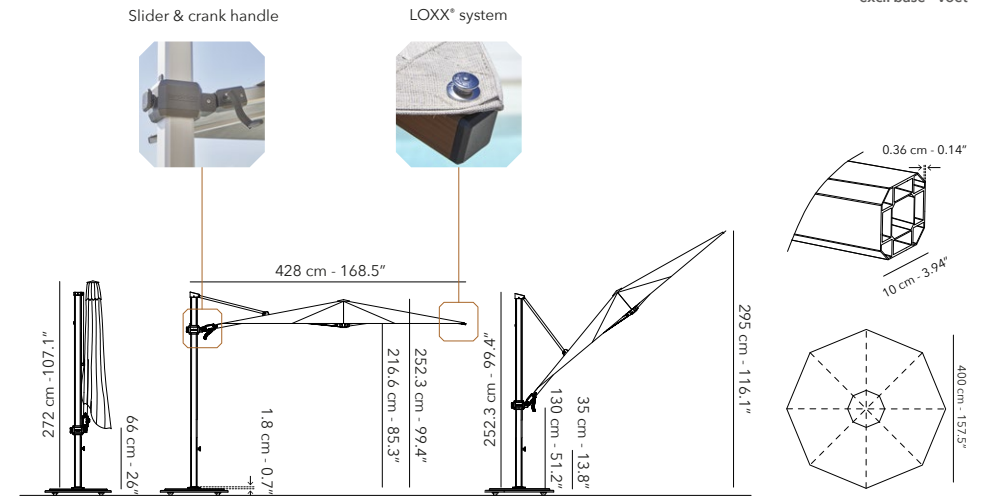

JCP.4 SERIES

Free pole frame, powder coated aluminium.
Mât déporté, aluminium thermolaqué.
Vrijhangende parasol, gepoederlakt aluminium.

Canopy 100% solution dyed acrylic, 320 gr/m².
Toile 100% acrylique teinté en masse, 320 gr/m².
Doek 100% in de massa gekleurde acryl, 320 gr/m².

Tilt in height, rotation 360°.
Inclinable en hauteur, rotation de 360°.
Kantelen in de hoogte, 360° rotatie.

max. 58 km/h, 36 mph

JCP.403 - Ø 400 CM

UFJCP.403 FRAME - STRUCTURE		Base Voet	IGB OGB
MIX & MATCH	A01 white	€ 7.495	€ 5.495
	A10 cappuccino		
	A31 charcoal		
	A02 silver		
	A12 alu teak		
	UCJCP.403 CANOPY - TOILE - DOEK		
C003 pearl	C011 cotton		
C100 ice	C107 mooncrest		
C207 onyx	C210 pitch		
C305 umber			
Free pick: other fabrics on demand - autres tissus sur demande - andere stoffen op aanvraag			
UBJCP.45 BASE - PARASOLVOET			
S01 white	S02 silver	incl.	/
S31 charcoal			
UBIGB-JCP.45-55-65 in ground base - ancre de sol - grondanker OR/OU/OF		/	incl.
UBOGB-JCP.45-55-65 on ground base - plaque de fixation - bevestigingsplaat			
COVER - HOUSSE - HOES			
UPJCP.45-X77 black		incl.	incl.

All dimensions exclude the base. - Toutes les dimensions excluent la base. - Alle afmetingen zijn exclusief de parasolvoet.