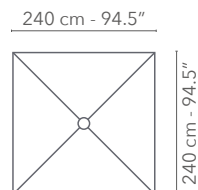

240 X 240 CM	
	5.5 kg - 12.1 lbs nett excl. base - voet
A	240 cm - 94.5"
B	204 cm - 80.3"
C	230.6 cm - 90.8"

50 kg, 110.2 lbs
ø 60 x 9 cm
ø 23.6 x 3.5"

B01 white, **B32** black