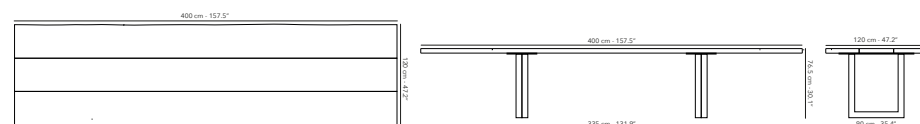

DINING TABLE 400 x 120 cm

	FUNATDT46S frame - structure		A32 black	€ 7.995
	FUNATTOP51 table top - dessus de la table - tafelblad		W62 teak	

229.3 kg
505.2 lbs