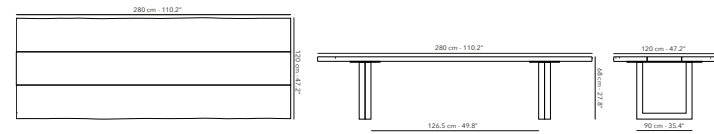

NATURE

LOW DINING TABLE 280 x 120 cm

	FUNATLDT46S frame - structure		A32 black	€ 5.995
	FUNATTOP46 table top - dessus de la table - tafelblad		W62 teak	

It is not possible to combine a Nature bench with a low dining table.
Il n'est pas possible de combiner un banc Nature avec une table à manger basse.
Niet mogelijk om een Nature bank te combineren met een low dining tafel.

LOW DINING

169 kg
372.5 lbs