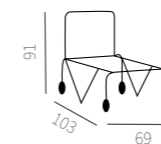

Colores disponibles

465,00 €

¹ Natural/ Cuerda Gris

² Negro/ Cuerda Crema

* ¹ Estructura Deco Roble Natural
² Estructura negra

5495
CARRO - CHARIOT - TROLLEY

Carro para transportar sillas en hierro.
Se apilan 40 sillas por carro.