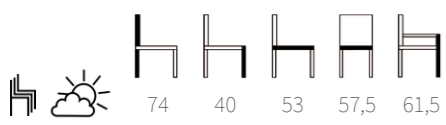

Acabados disponibles 144,00 €

- 00 ○
- 10 ●
- 20 ●
- 21 ●
- 34 ●
- 38 ●
- 52 ●
- 54 ●

Embalaje/packaging: 0.43 m3 | 20 kg | 4 ud/caja