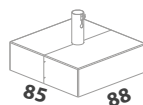

PERSONALIZZAZIONE / CUSTOMIZATION

Small

Full

Logo sui pannelli
Logo on panels

30 €

230 €

Costo per singola faccia del pannello (interna o esterna)
Cost for single face of the panel (internal or external)