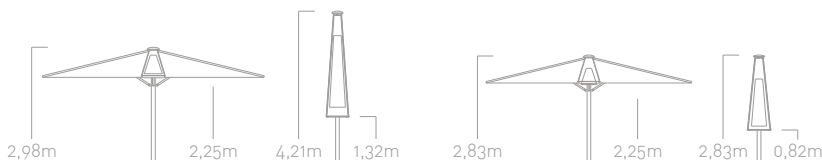

GAGGIO

PYRAMID

MODELLI / MODELS

3,10m x 3,10m

Fissato a pavimento
Fixed to the floor

Con base
With base

Design

9.880 €

230 €

Costo per singola faccia del pannello (interna o esterna)
Cost for single face of the panel (internal or external)

DIMENSIONI / DIMENSIONS

4,50m x 4,50m

3,10m x 3,10m

Le altezze sono indicative ed escluse di basamento
The heights are indicative without base