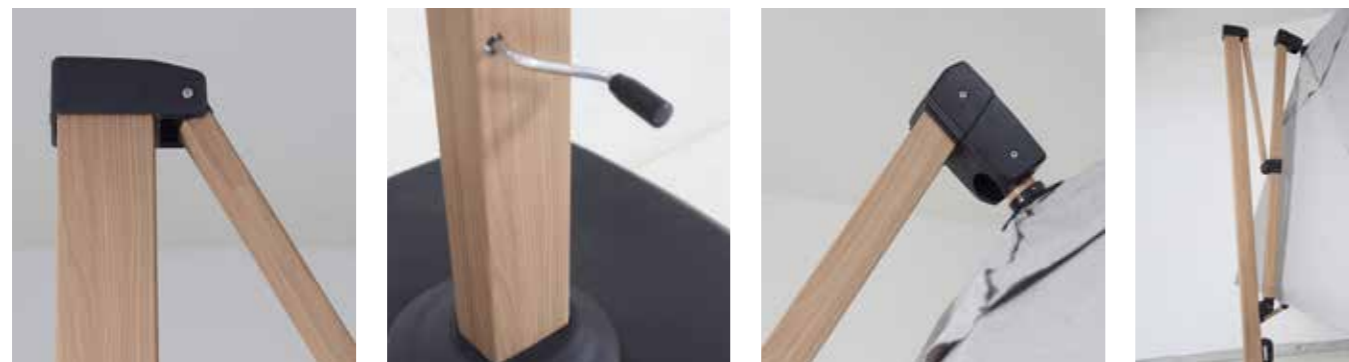

Alma 3x3

Estructura ALUMINIO MADERA
Lona de Poliéster CRUDO
Radio de giro 360°
Varias posiciones de altura
Contiene ruedas extraíbles

Mod. 019 Parasol MAR
300 cm x 250 cm x 300 cm