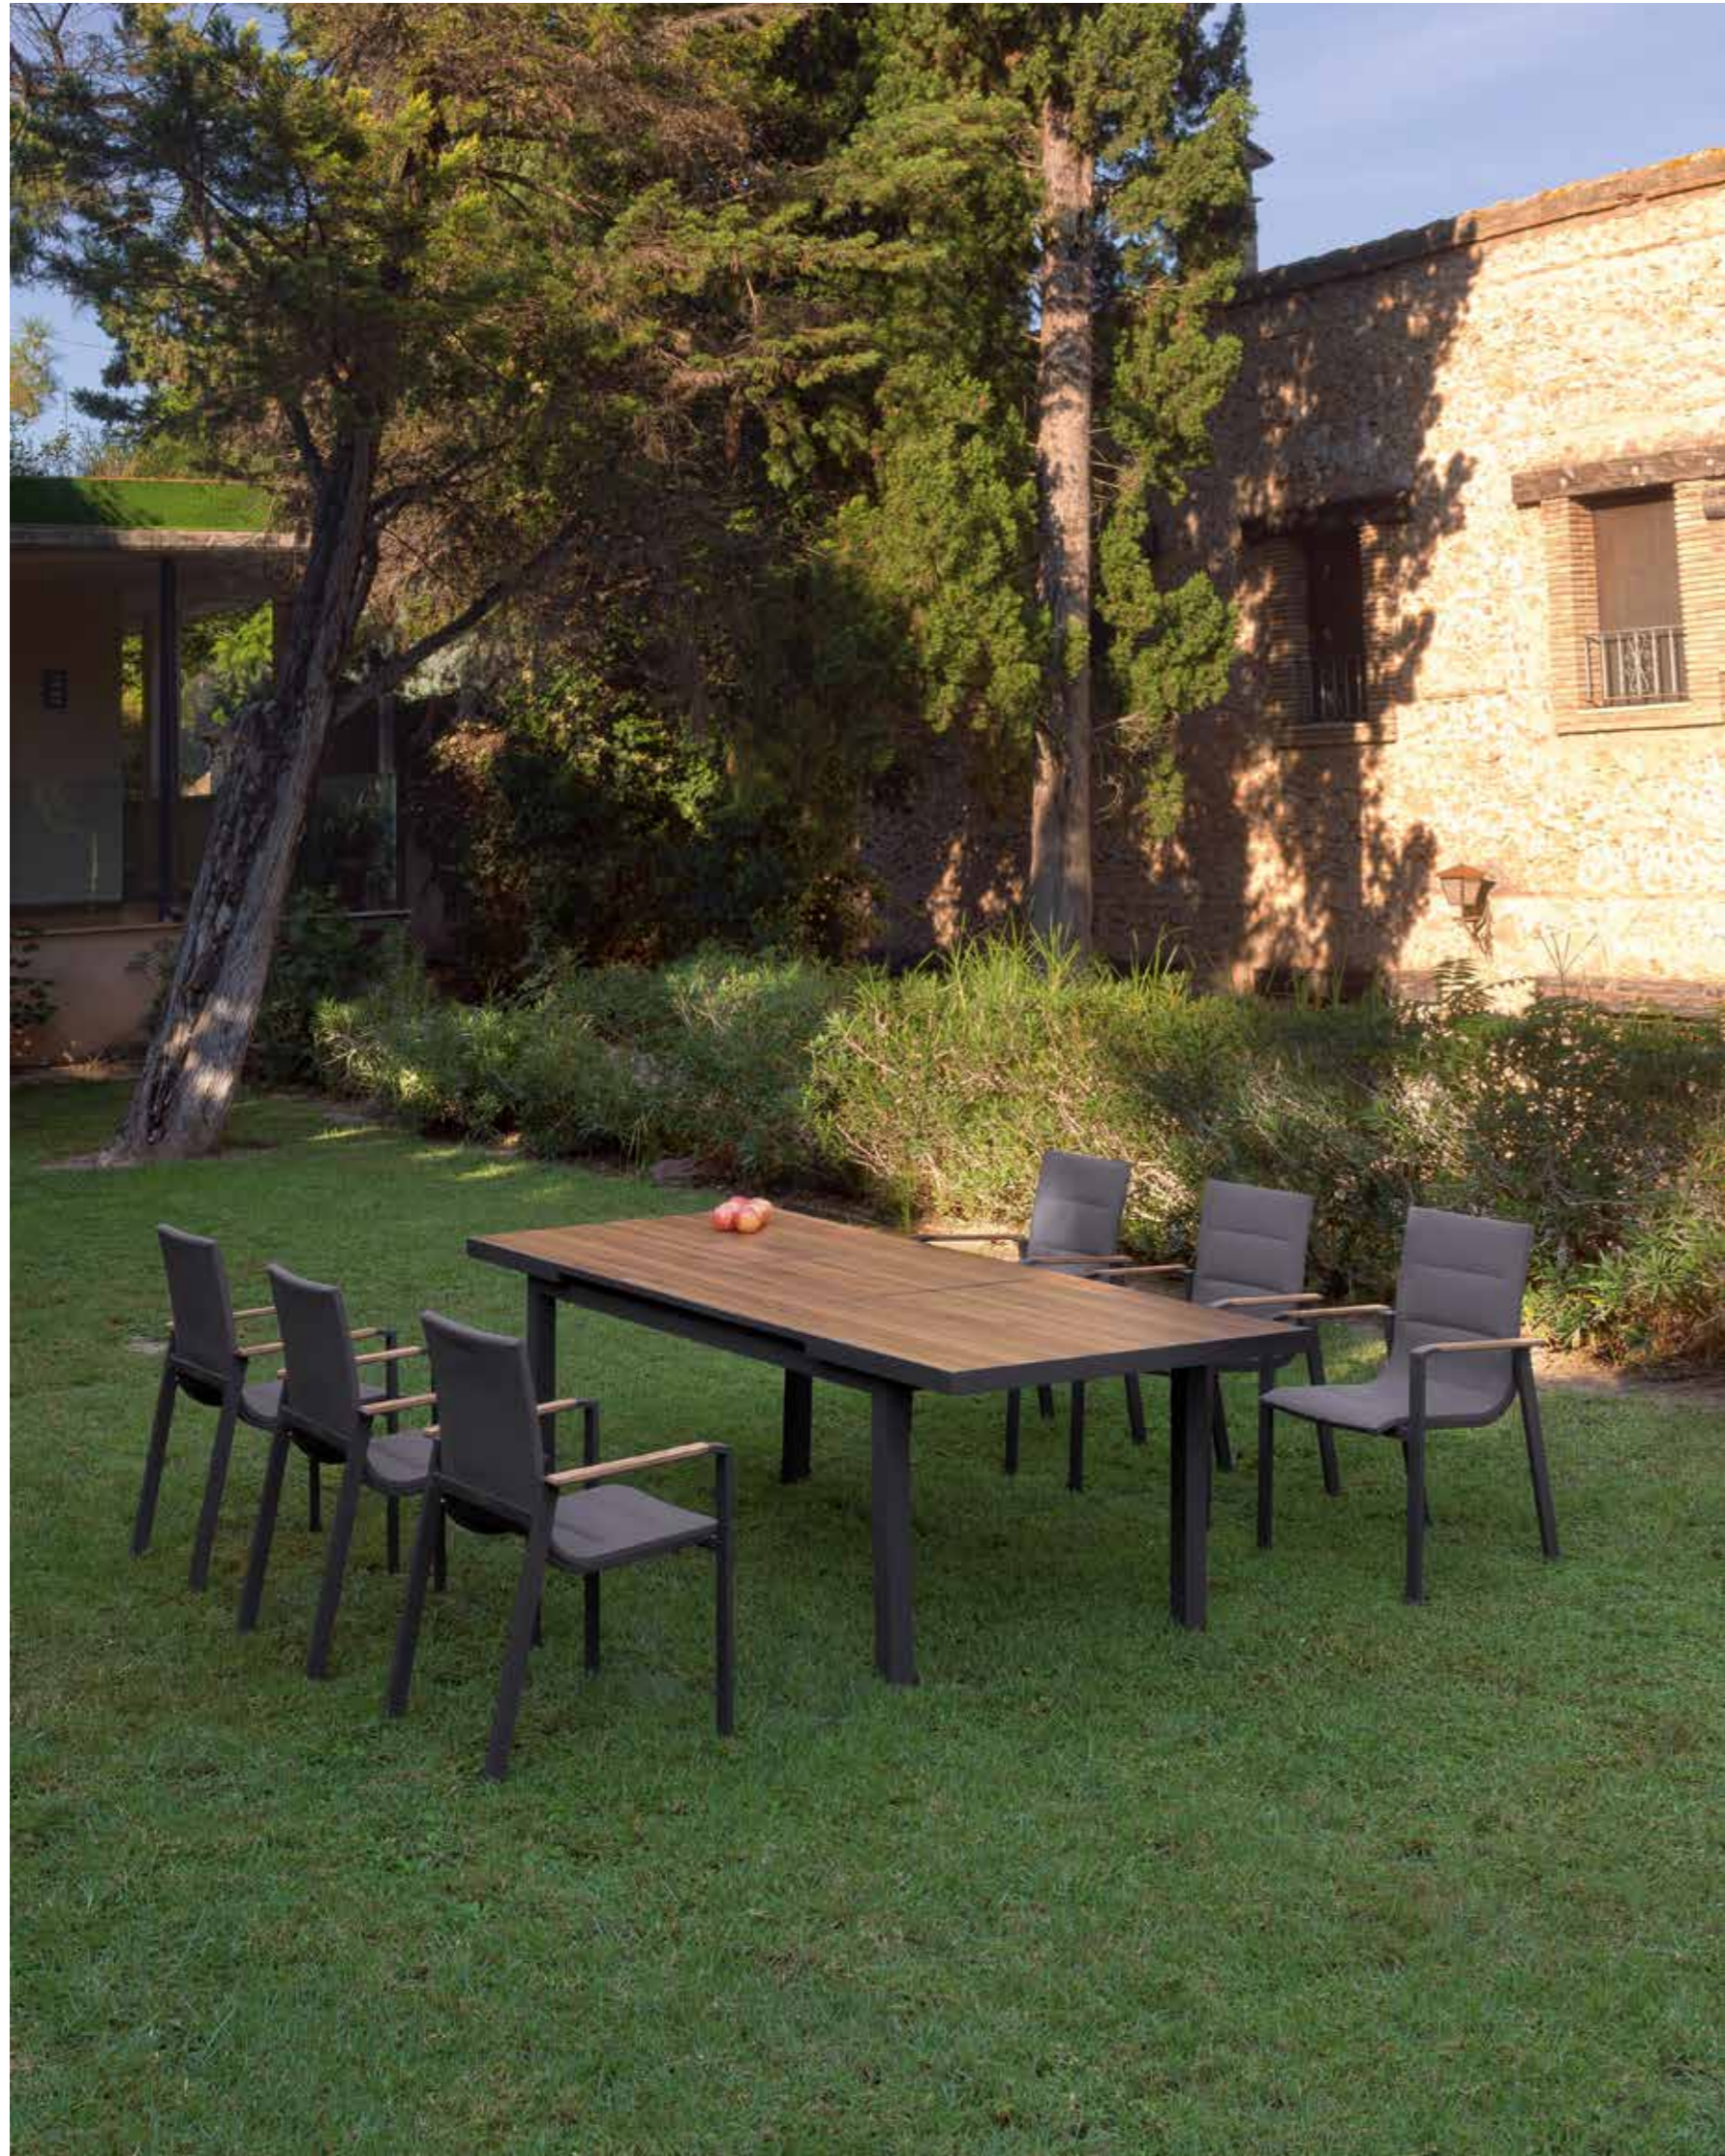

LAGOS

ALUMINIO

Mod. 251 Sillón LAGOS
57 cm x 86 cm x 59 cm

Mod. 260 Mesa EXTENSIBLE LAGOS
Cerrada 180 x 78 x 100 cm
Abierta 240 x 78 x 100 cm

Estructura ALUMINIO ANTRACITA
Tapa mesa compacto PSPC
Detalle del brazo de TECA NATURAL