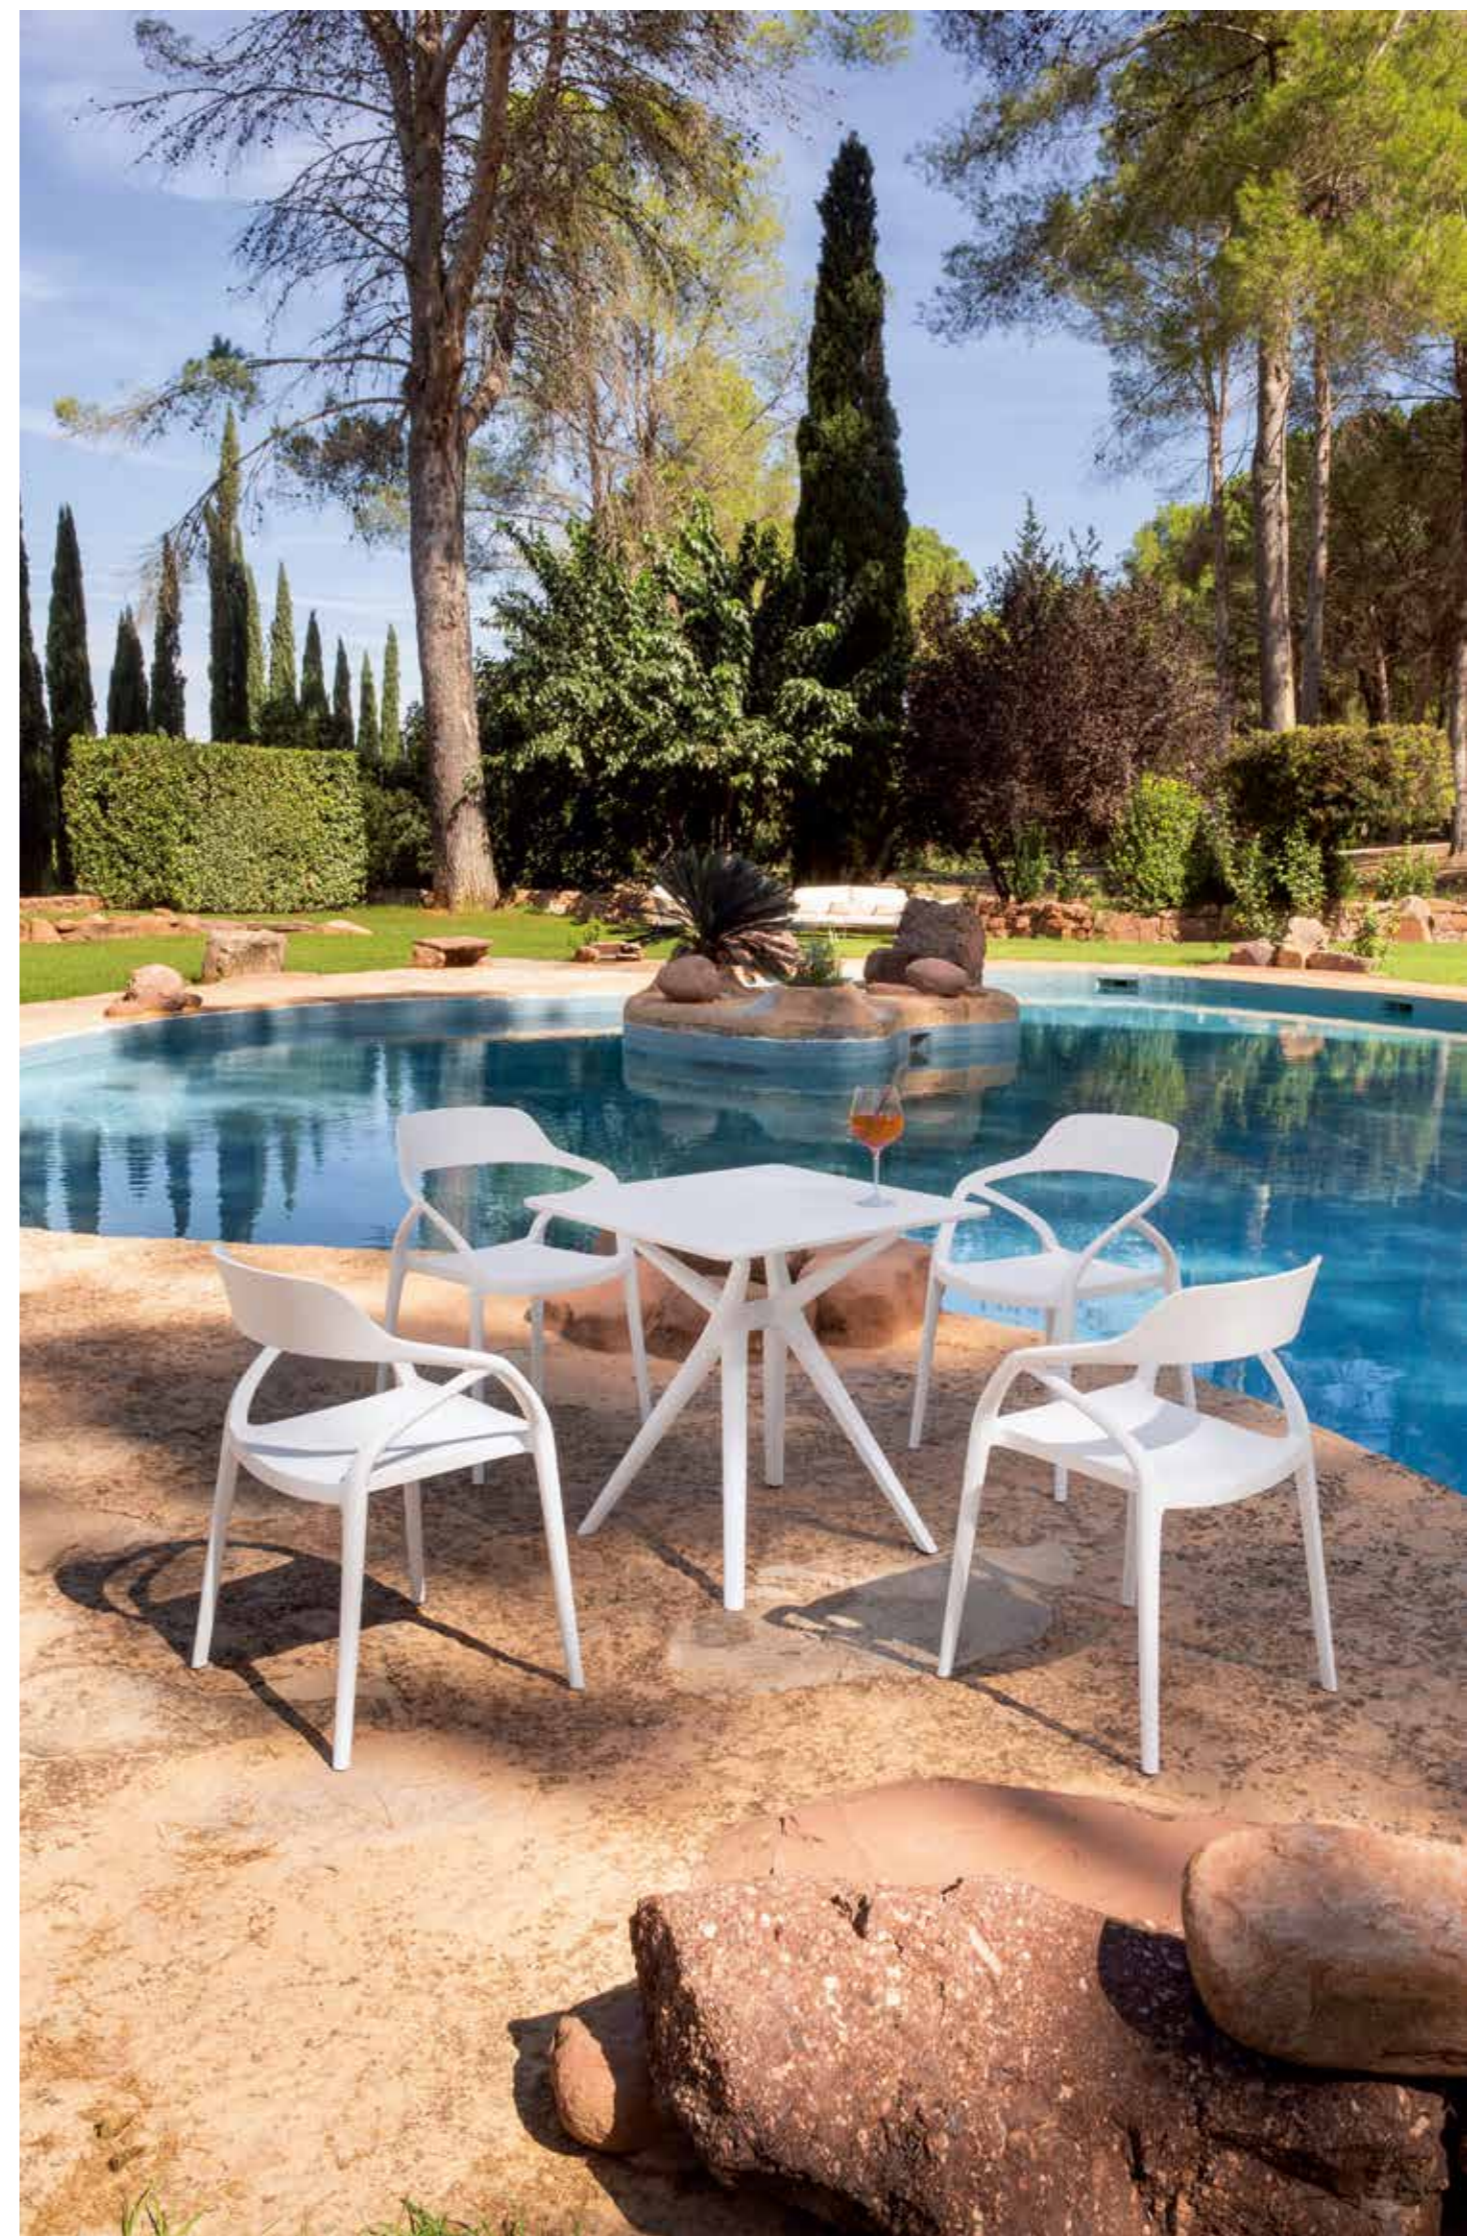

Mod. 1053 Mesa OLIVA
70 cm x 75 cm x 70 cm

Mod. 1055 Sillón OLIVA
51 cm x 79 cm x 57 cm

Tapa y estructura
POLIPROPILENO
con tratamiento especial UV

Pego

CONTRACT

Mod. 1053 Mesa OLIVA
70 cm x 75 cm x 70 cm

Mod. 1054 Sillón PEGO
51 cm x 79 cm x 57 cm