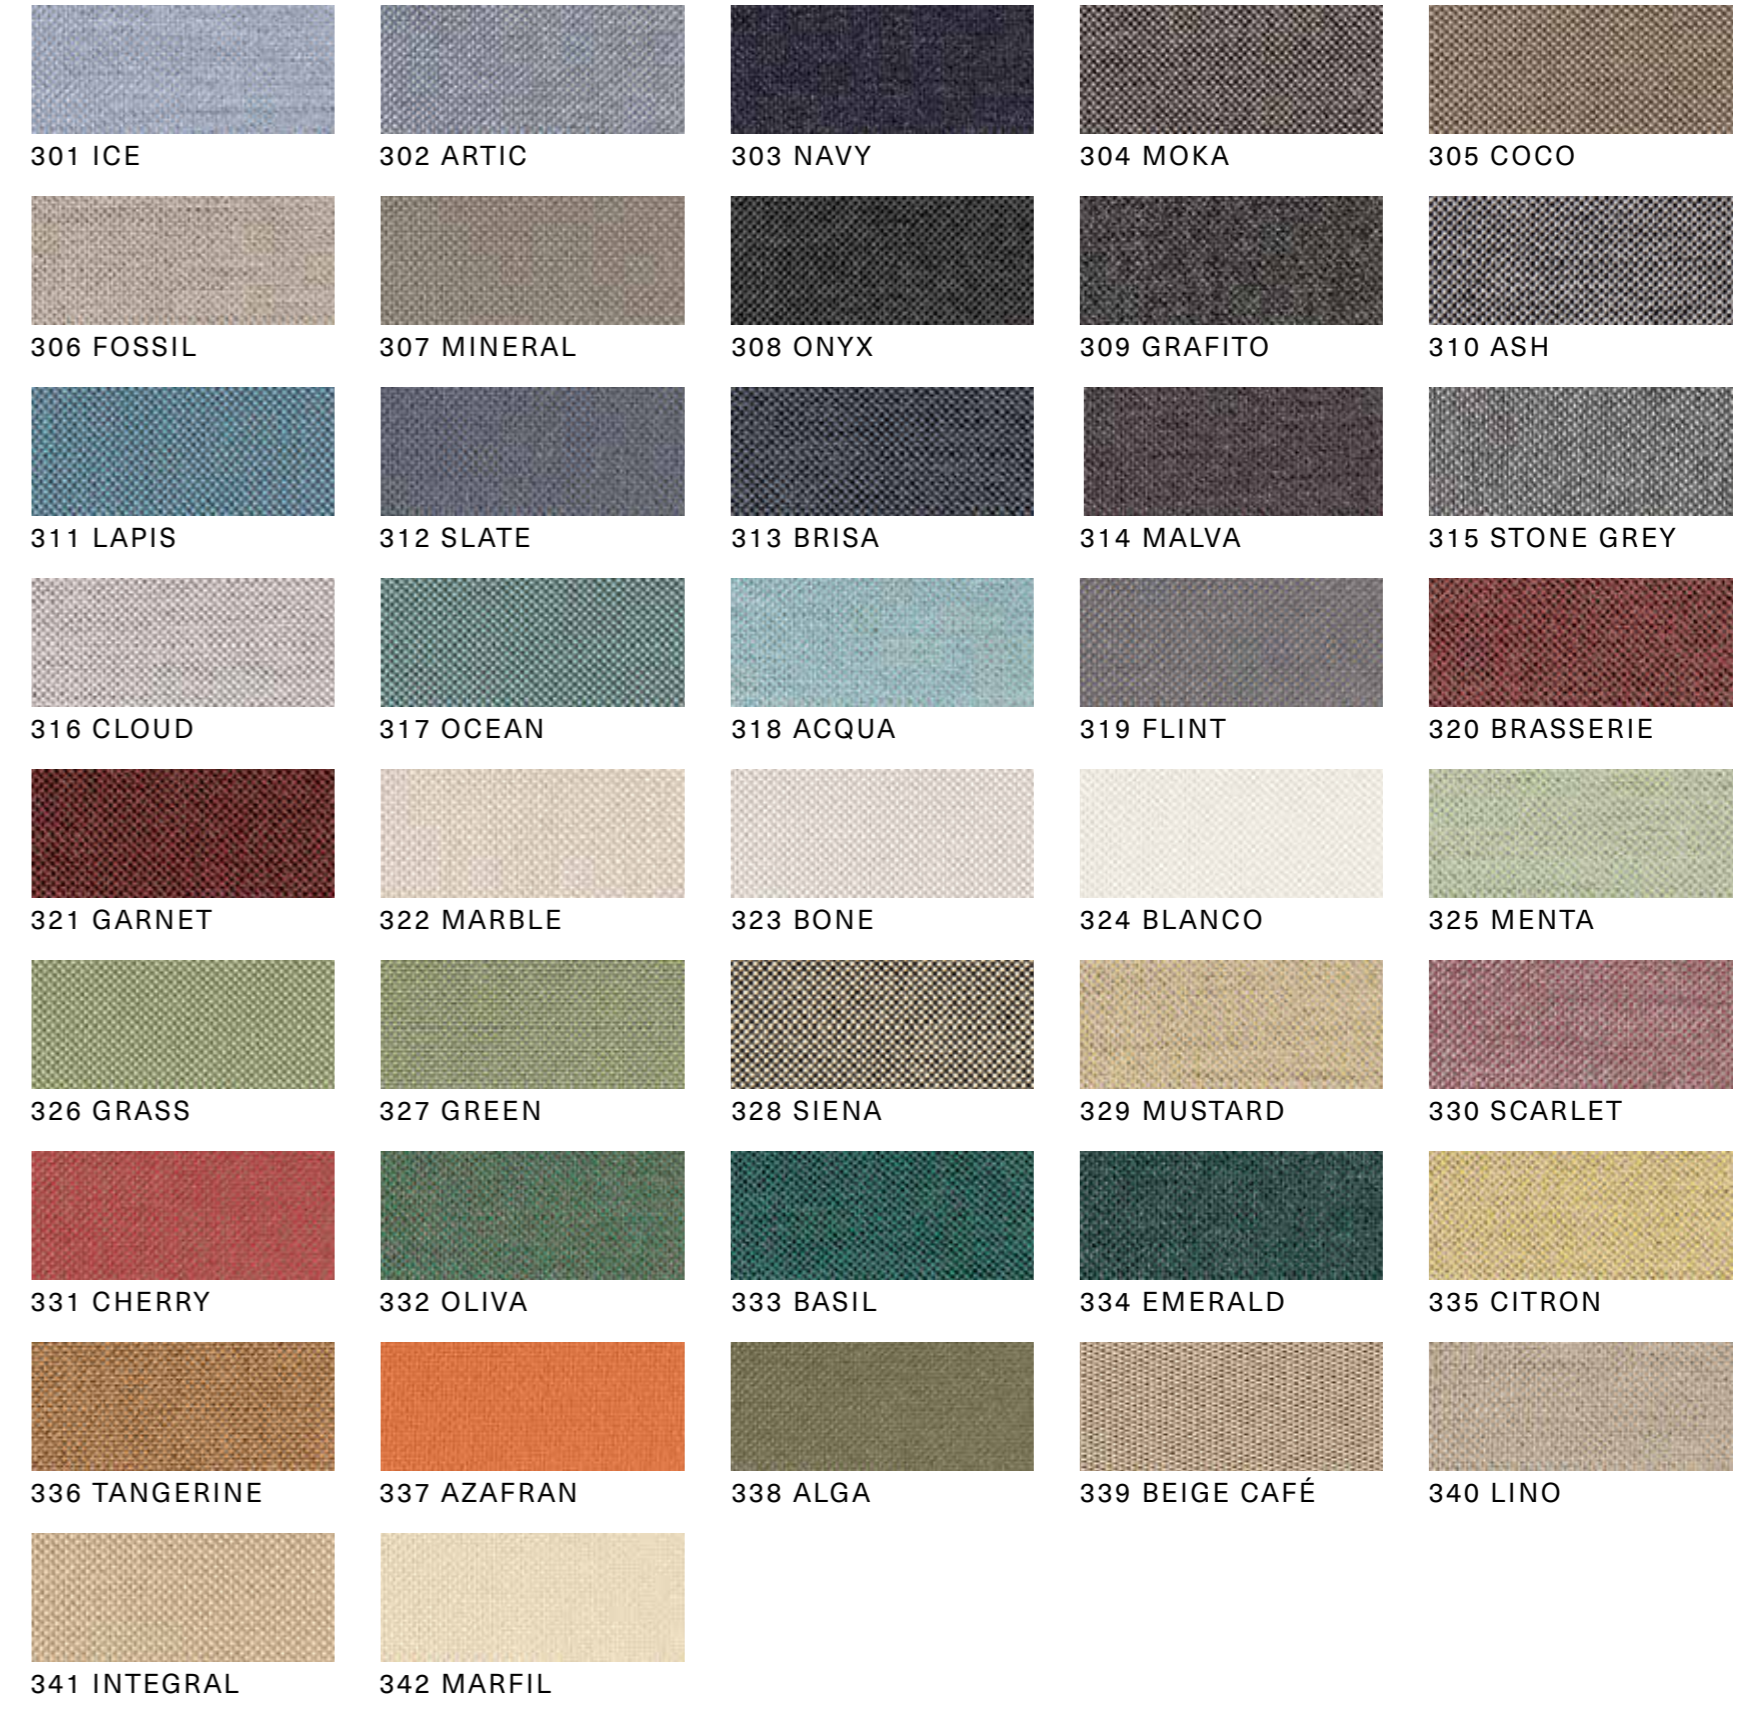

PANAMA

Telas

CARACTERÍSTICAS

100% Solution Dyed Acrilic.
Acabado hidrófugo con tratamiento antimanchas.
Peso: 260 gr./m²
Ancho: 160 cm
Solidez a la luz: 7/8
5 años de garantía.

Mantenimiento: