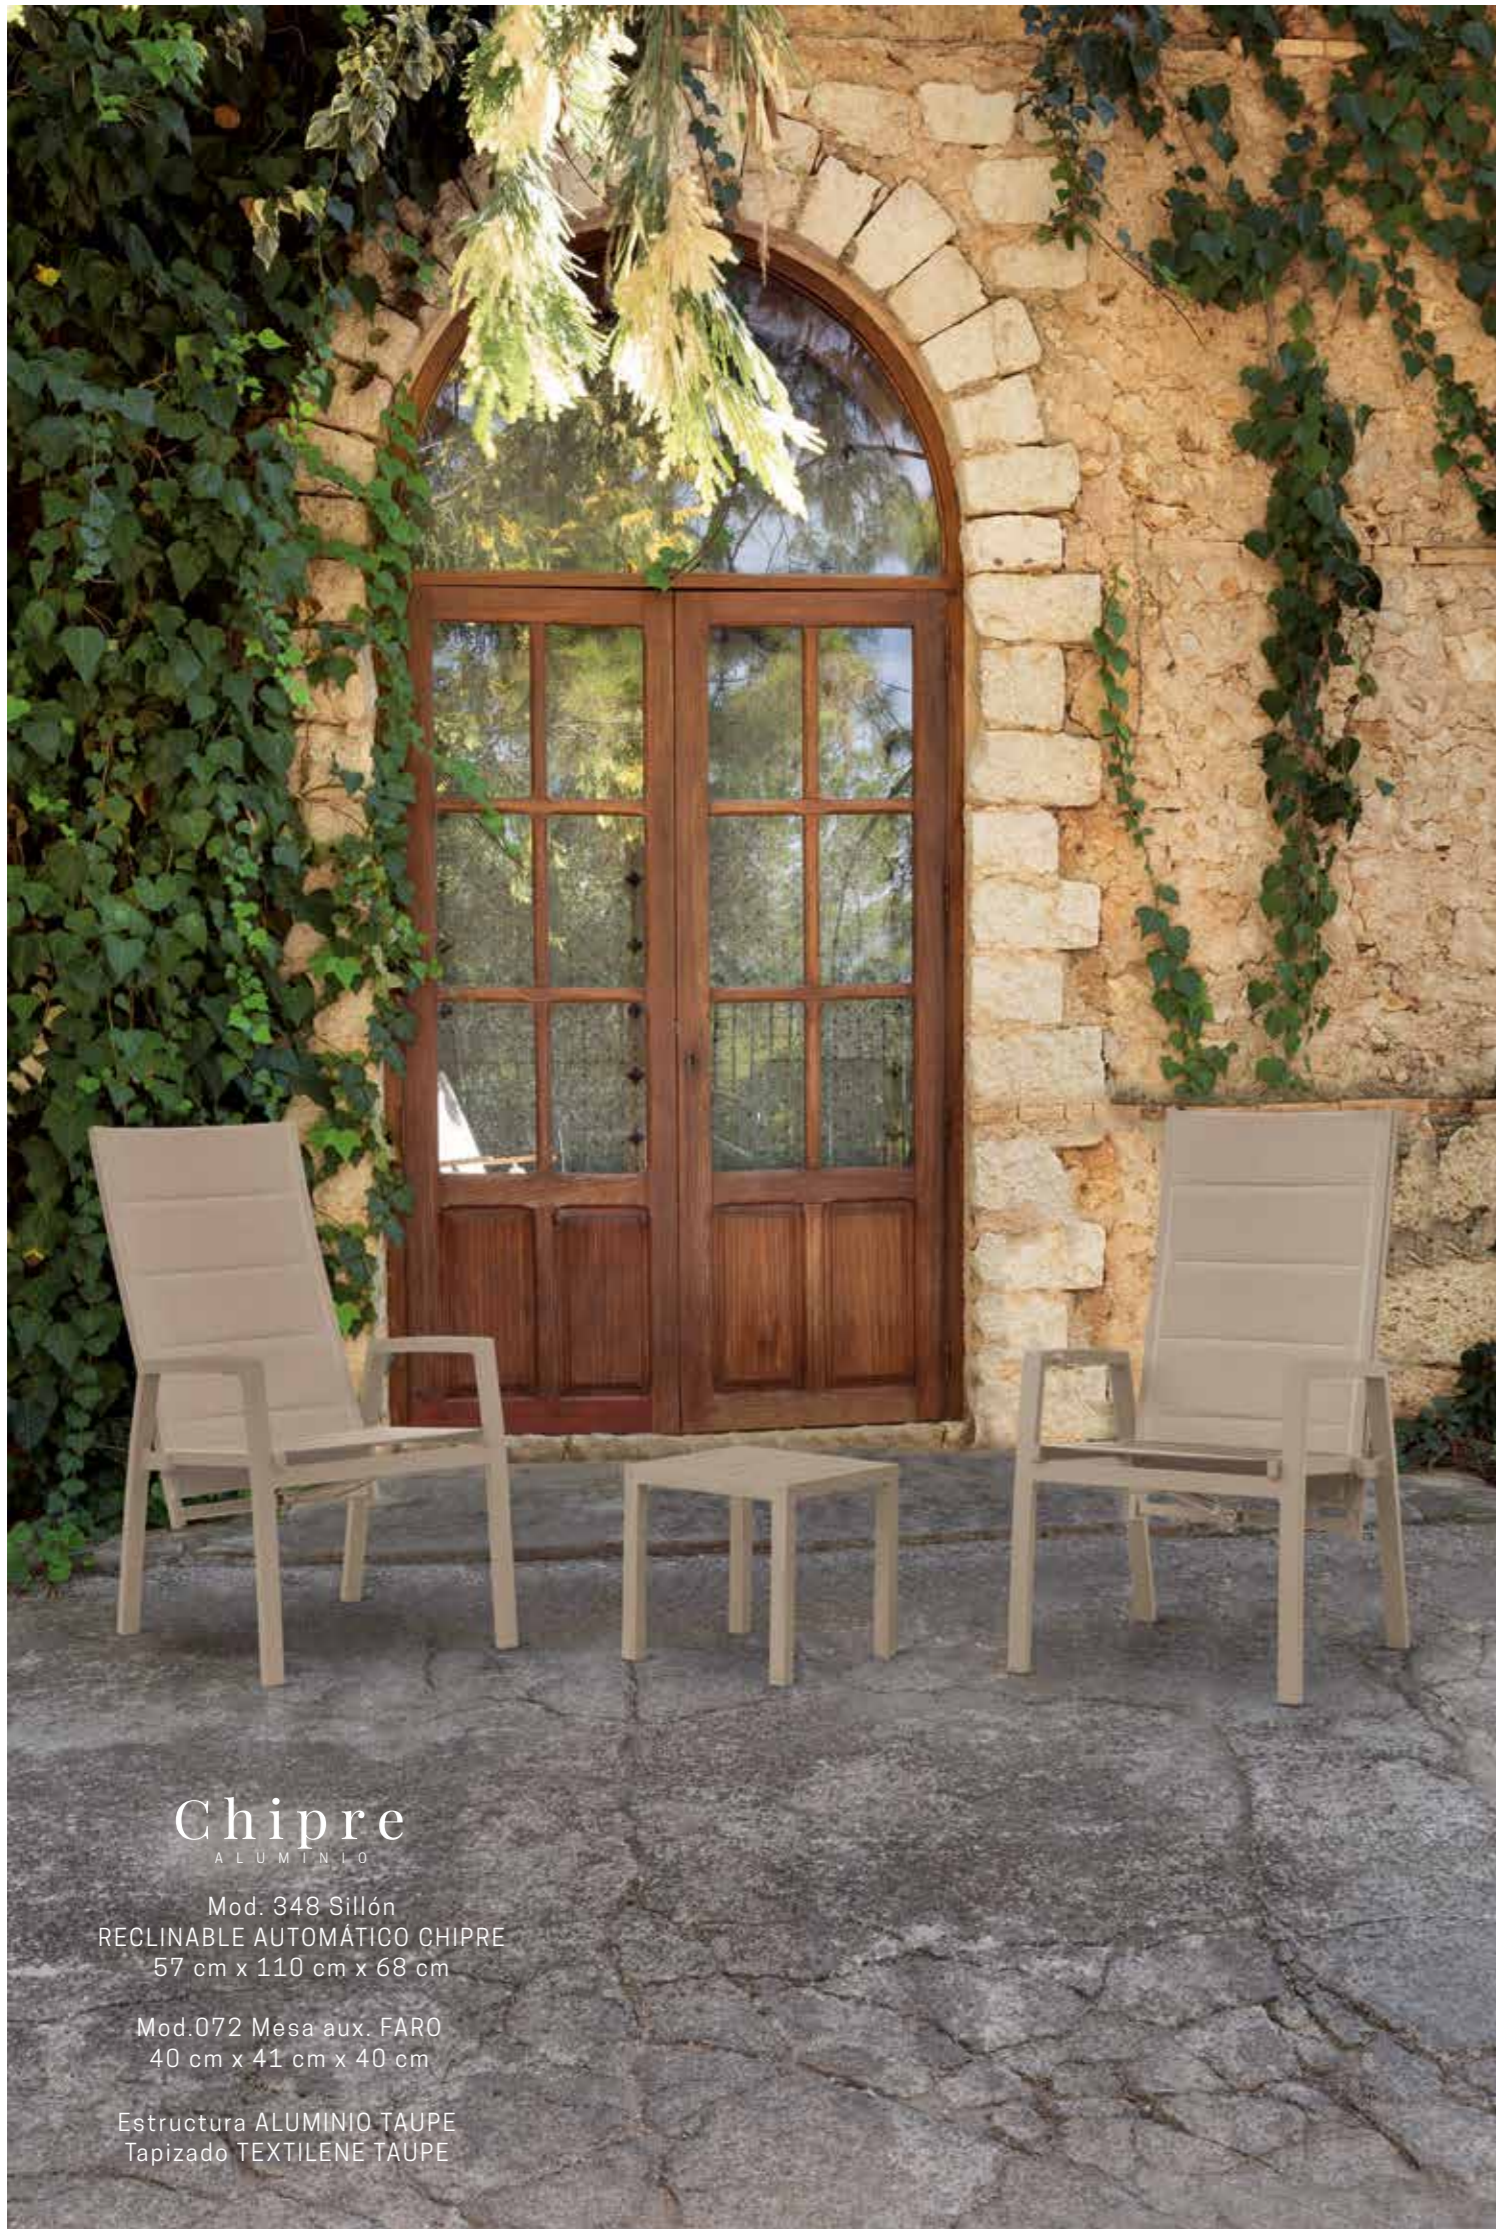

Chipre

ALUMINIO

Mod. 389 Sillón FARO
57 cm x 87 cm x 64 cm

Mod.346 Mesa EXTENSIBLE CHIPRE
Cerrada 180 x 78 x 100 cm
Abierta 240 x 78 x 100 cm

Estructura ALUMINIO TAUPE
Tapa mesa compacto PSCP

Chipre

ALUMINIO