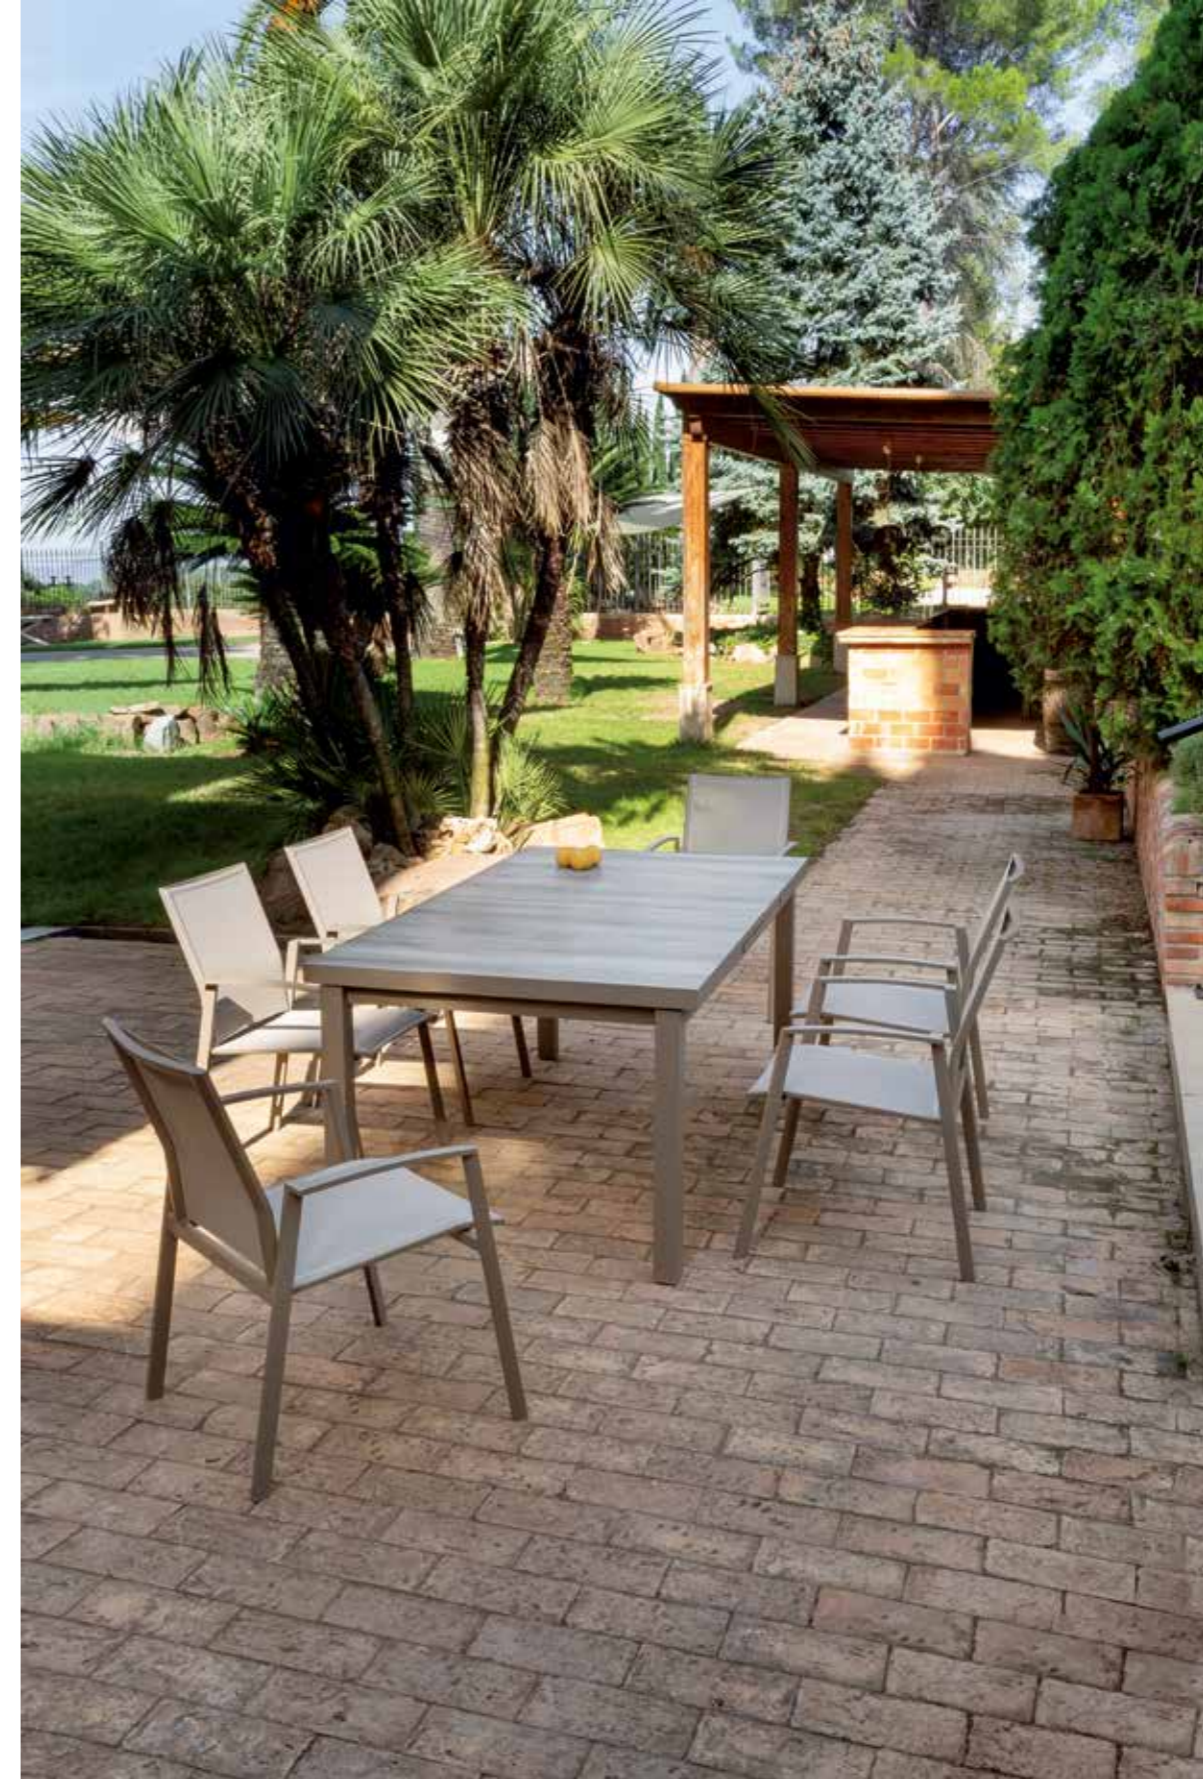

Chipre

ALUMINIO

Mod. 389 Sillón FARO
57 cm x 87 cm x 64 cm

Mod.346 Mesa EXTENSIBLE CHIPRE
Cerrada 180 x 78 x 100 cm
Abierta 240 x 78 x 100 cm

Estructura ALUMINIO TAUPE
Tapa mesa compacto PSCP